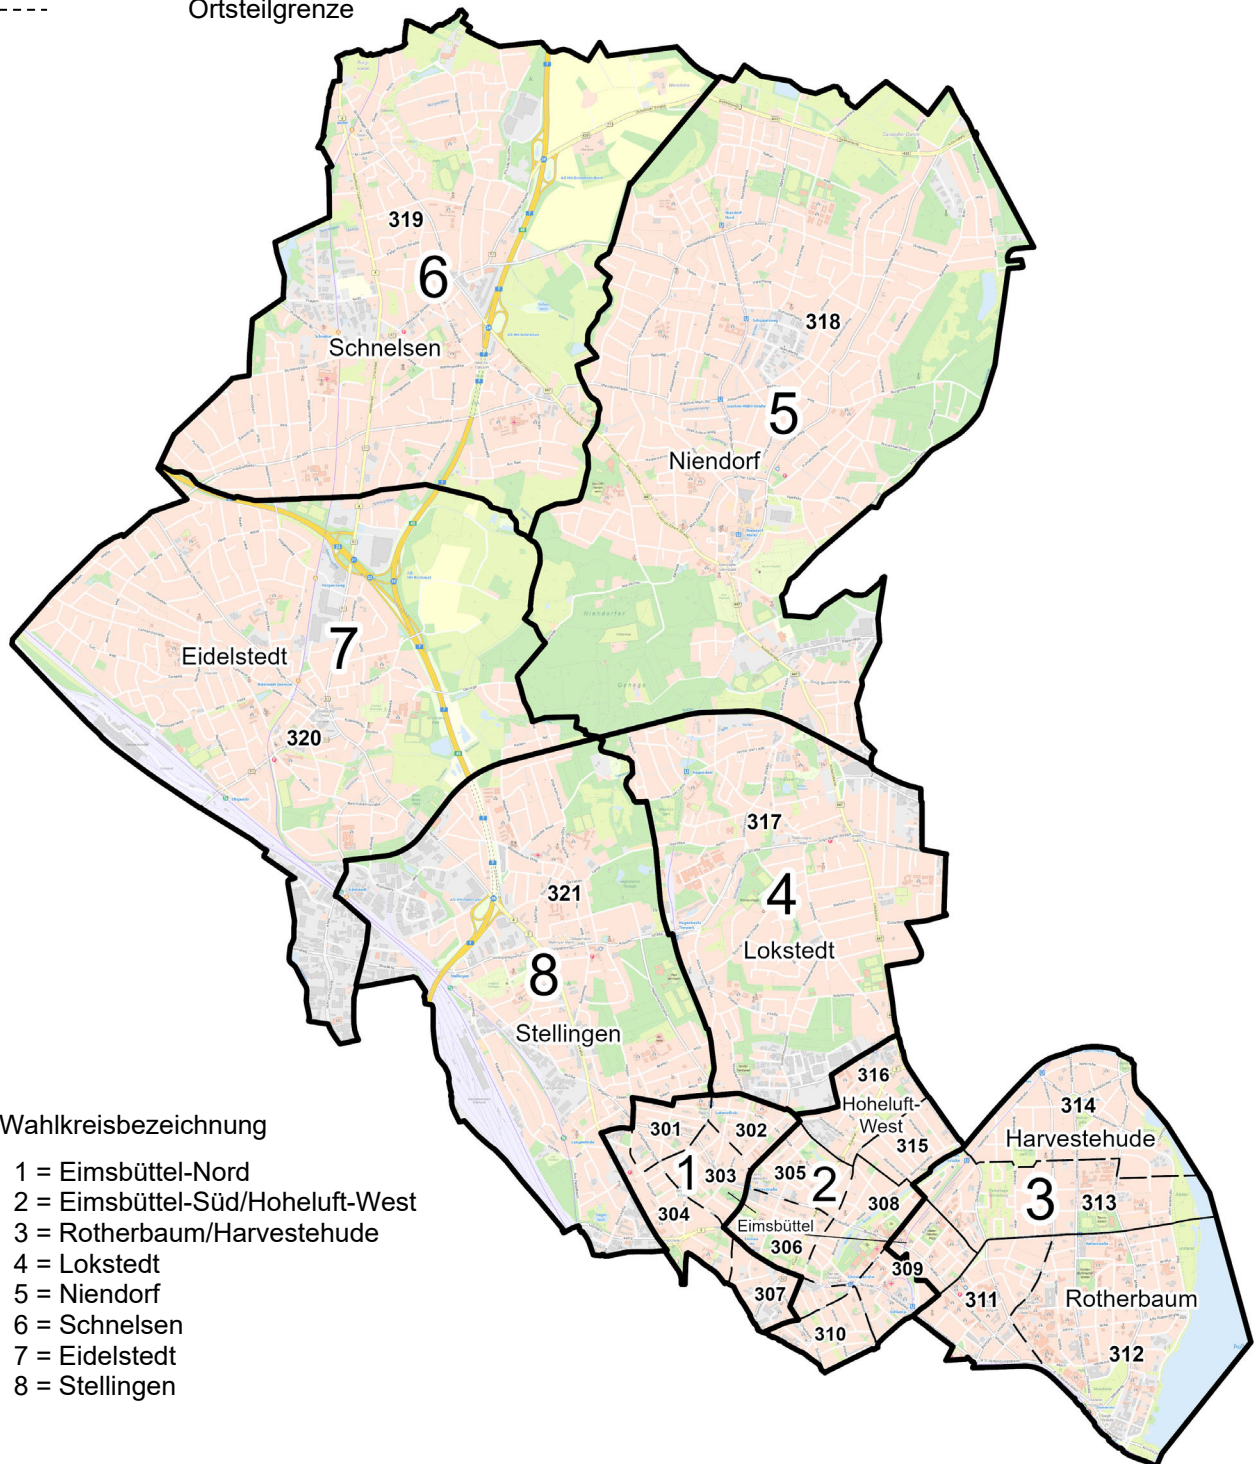

Wahlkreiseinteilung zur Bezirksversammlungswahl 2024 Bezirk Eimsbüttel

Schnelsen: Stadtteilname
 319: Ortsteilnummer
 ————— Wahlkreisgrenze
 ————— Stadtteilgrenze
 - - - - Ortsteilgrenze

Wahlkreisbezeichnung

- 1 = Eimsbüttel-Nord
- 2 = Eimsbüttel-Süd/Hoheluft-West
- 3 = Rotherbaum/Harvestehude
- 4 = Lokstedt
- 5 = Niendorf
- 6 = Schnelsen
- 7 = Eidelstedt
- 8 = Stellingen