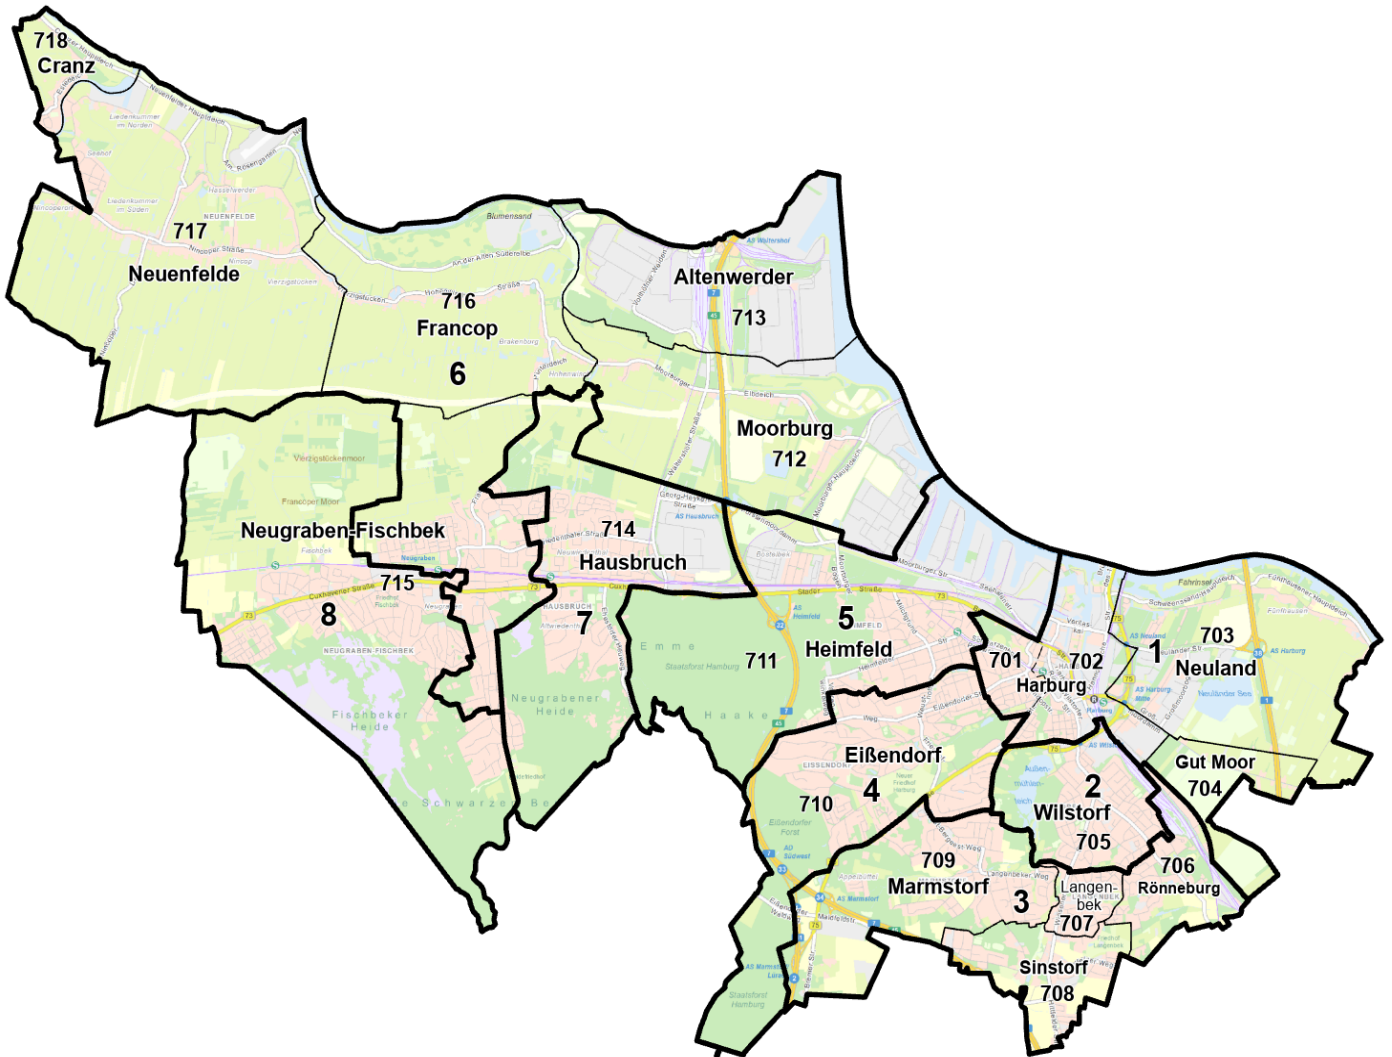

Wahlkreiseinteilung zur Bezirksversammlungswahl 2024 Bezirk Harburg

Harburg: Stadtteilname
701: Ortsteilnummer
— Wahlkreisgrenze
— Stadtteilgrenze
- - - Ortsteilgrenze

Wahlkreisbezeichnung

- 1 = Harburg, Neuland, Gut Moor
- 2 = Wilstorf
- 3 = Rönneburg, Langenbek, Sinstorf, Marmstorf
- 4 = Eißendorf
- 5 = Heimfeld
- 6 = Neugraben-Fischbek/Ost, Moorburg, Altenwerder, Francop, Neuenfelde, Cranz
- 7 = Hausbruch
- 8 = Neugraben-Fischbek/West