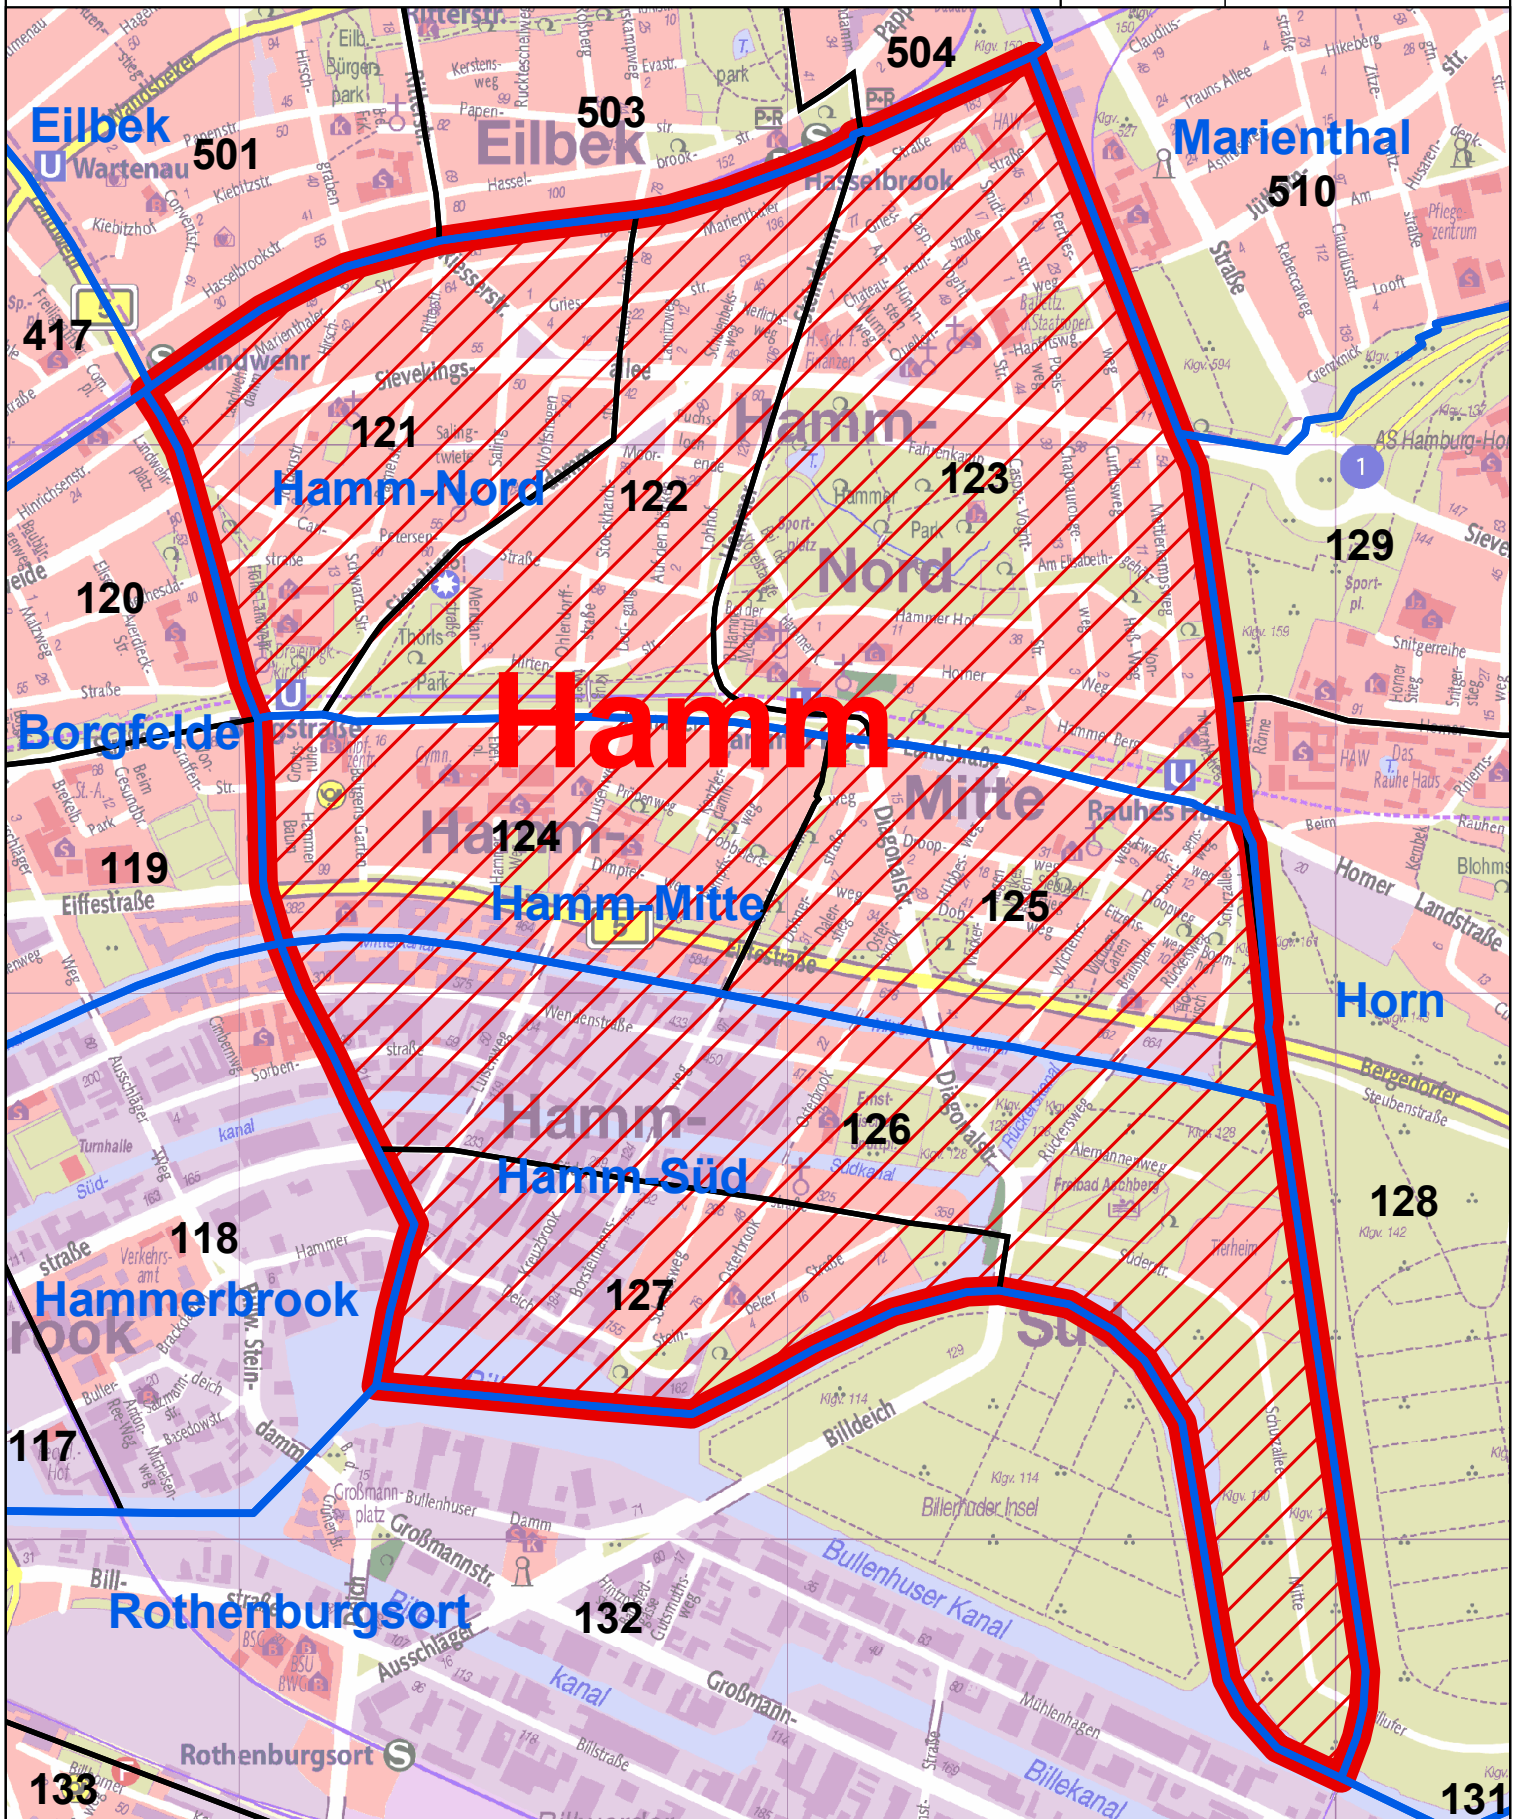

Stadtteil Hamm

Ortsteile 121 bis 127

Statistisches Amt
für Hamburg und Schleswig-Holstein
Standort Hamburg

53 / Gebiet
Steckelhörn 12
20457 Hamburg

Tel: 040 42831 - 1721
Fax: 040 427964 - 034
E-Mail: gebiet@statistik-nord.de

Hamm

Alte Stadtteilsgrenze

Neuer Stadtteil Hamm

Hamm-Nord
Hamm-Mitte
Hamm-Süd Alte Stadtteilnamen

Ortsteilgrenze
121 Ortsteilnummer

Stand: 06.10.2010

© Statistisches Amt für Hamburg und Schleswig-Holstein;
Kartengrundlage: Digitale Stadtkarte von Hamburg, 1:20 000, © Landesbetrieb Geoinformation und Vermessung