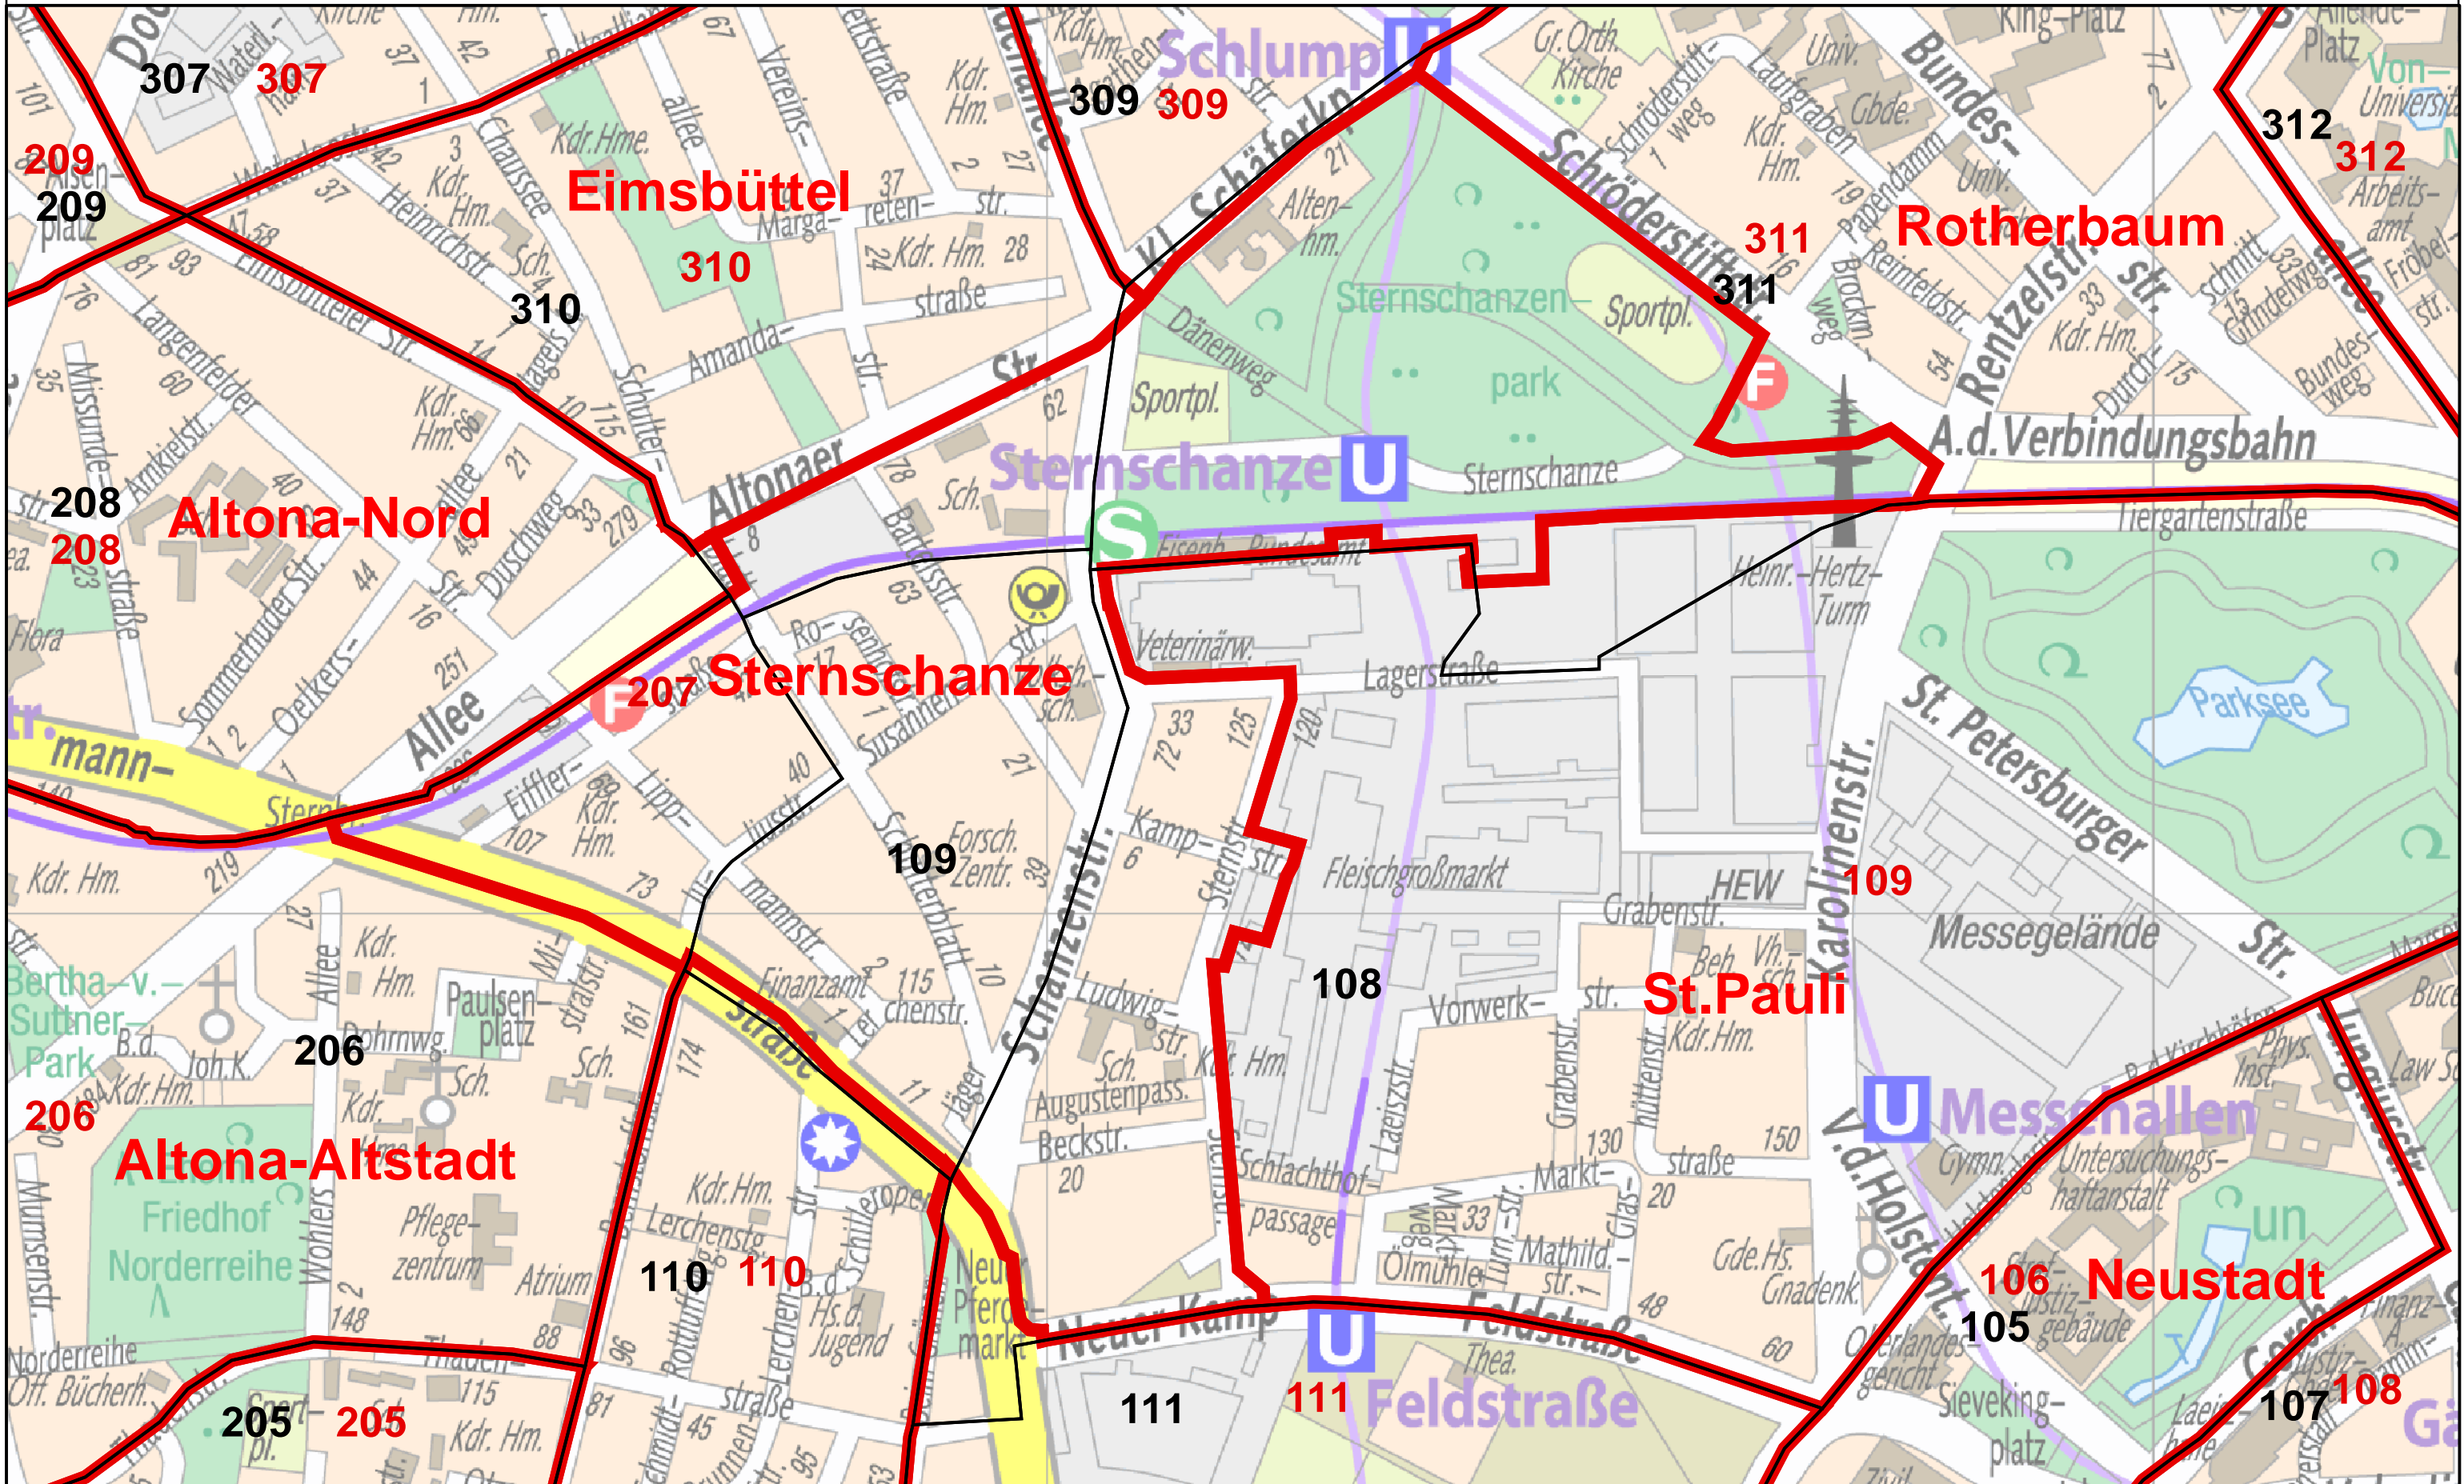

# Stadtteil Sternschanze

## Ortsteil 207

Stand: 01.03.2008	Neue Ortsteilsgrenze (ab 01.03.2008)	<b>525</b> Neue Ortsteilnummer (ab 01.03.2008)	<b>Sternschanze</b> Stadtteilname (ab 01.03.2008)	 Statistisches Amt für Hamburg und Schleswig-Holstein Standort Hamburg 53 / Gebiet Steckelhorn 12 20457 Hamburg Tel: 040 42831 - 1713/1721 Fax: 040 427964 - 310/034 E-Mail: gebiet@statistik-nord.de
	Alte Ortsteilsgrenze (bis 29.02.2008)	<b>525</b> Alte Ortsteilnummer (bis 29.02.2008)		

© Statistisches Amt für Hamburg und Schleswig-Holstein; Kartengrundlage: Digitale Stadtkarte von Hamburg, 1:20 000, © Landesbetrieb Geoinformation und Vermessung