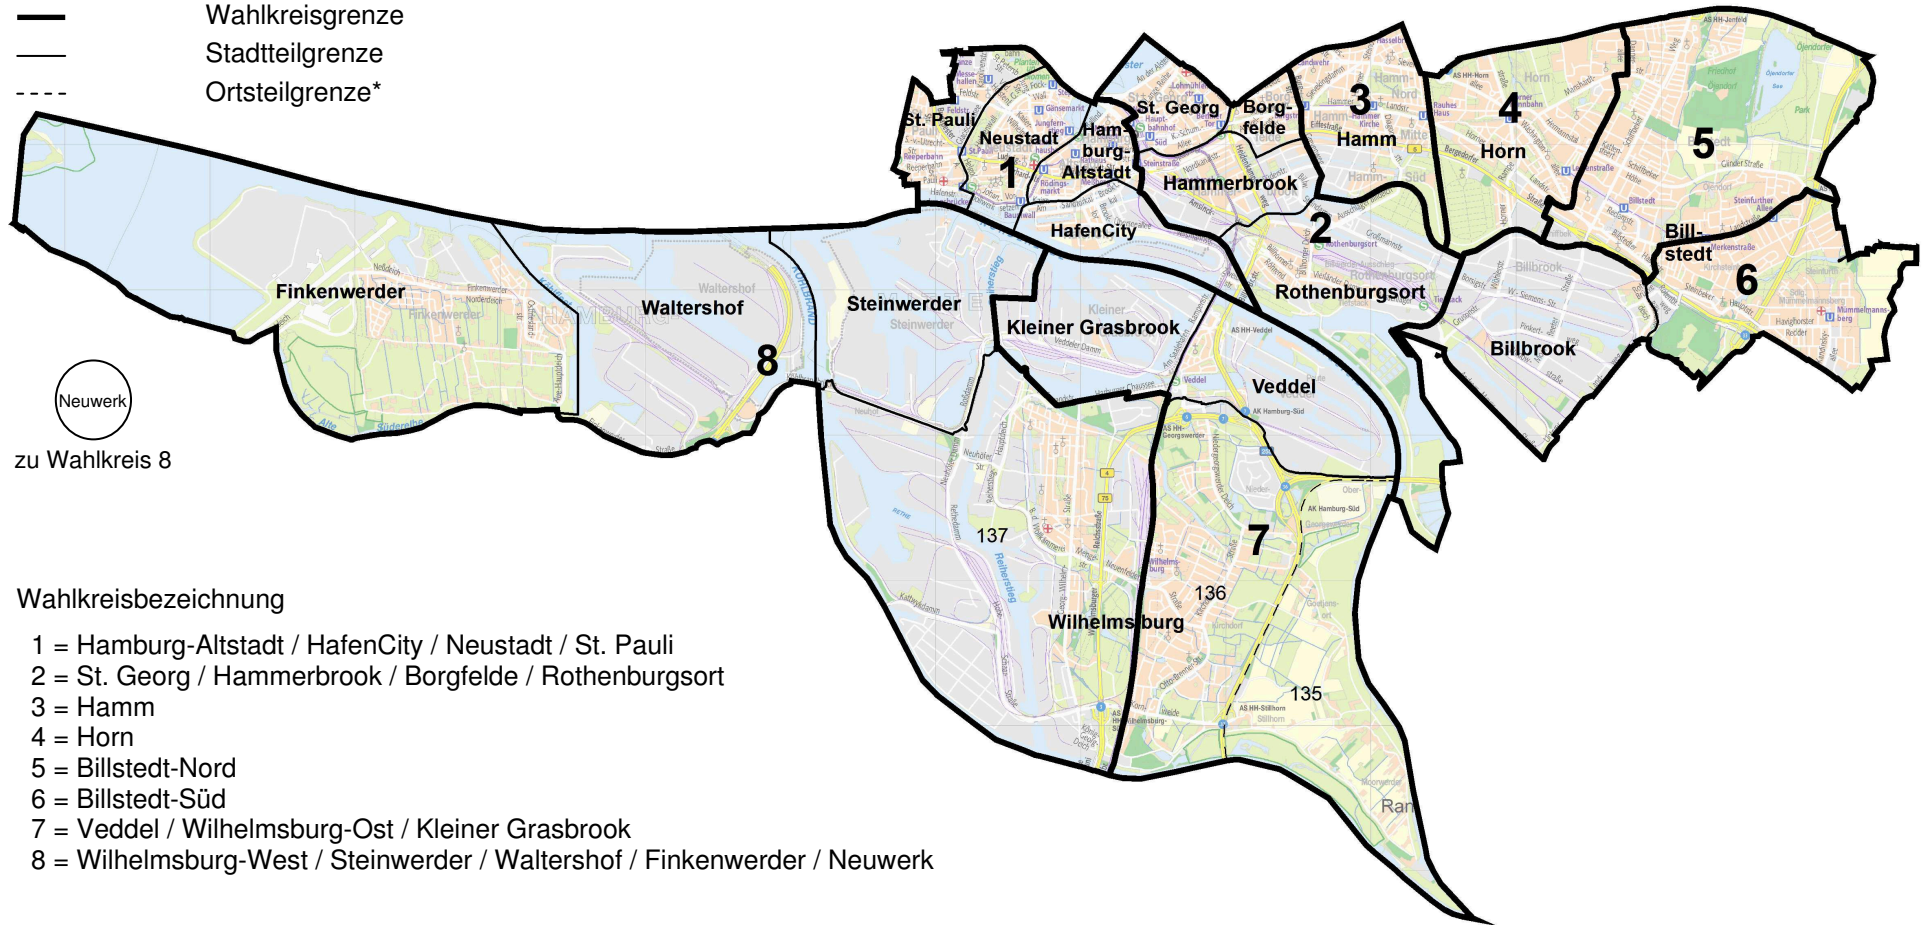

Wahlkreiseinteilung zur Bezirksversammlungswahl 2014: Bezirk Hamburg-Mitte

Wilhelmsburg: Stadtteilname
 137: Ortsteilnummer*
 — Wahlkreisgrenze
 — Stadtteilgrenze
 - - - Ortsteilgrenze*

Wahlkreisbezeichnung

- 1 = Hamburg-Altstadt / HafenCity / Neustadt / St. Pauli
- 2 = St. Georg / Hammerbrook / Borgfelde / Rothenburgsort
- 3 = Hamm
- 4 = Horn
- 5 = Billstedt-Nord
- 6 = Billstedt-Süd
- 7 = Veddel / Wilhelmsburg-Ost / Kleiner Grasbrook
- 8 = Wilhelmsburg-West / Steinwerder / Waltersshof / Finkenwerder / Neuwerk

* Aus Gründen der Übersichtlichkeit wurde in dieser Karte – mit Ausnahme des Stadtteils Wilhelmsburg, der nach Ortsteilen auf zwei Wahlkreise aufgeteilt ist – auf die Einteilung in Ortsteile verzichtet.