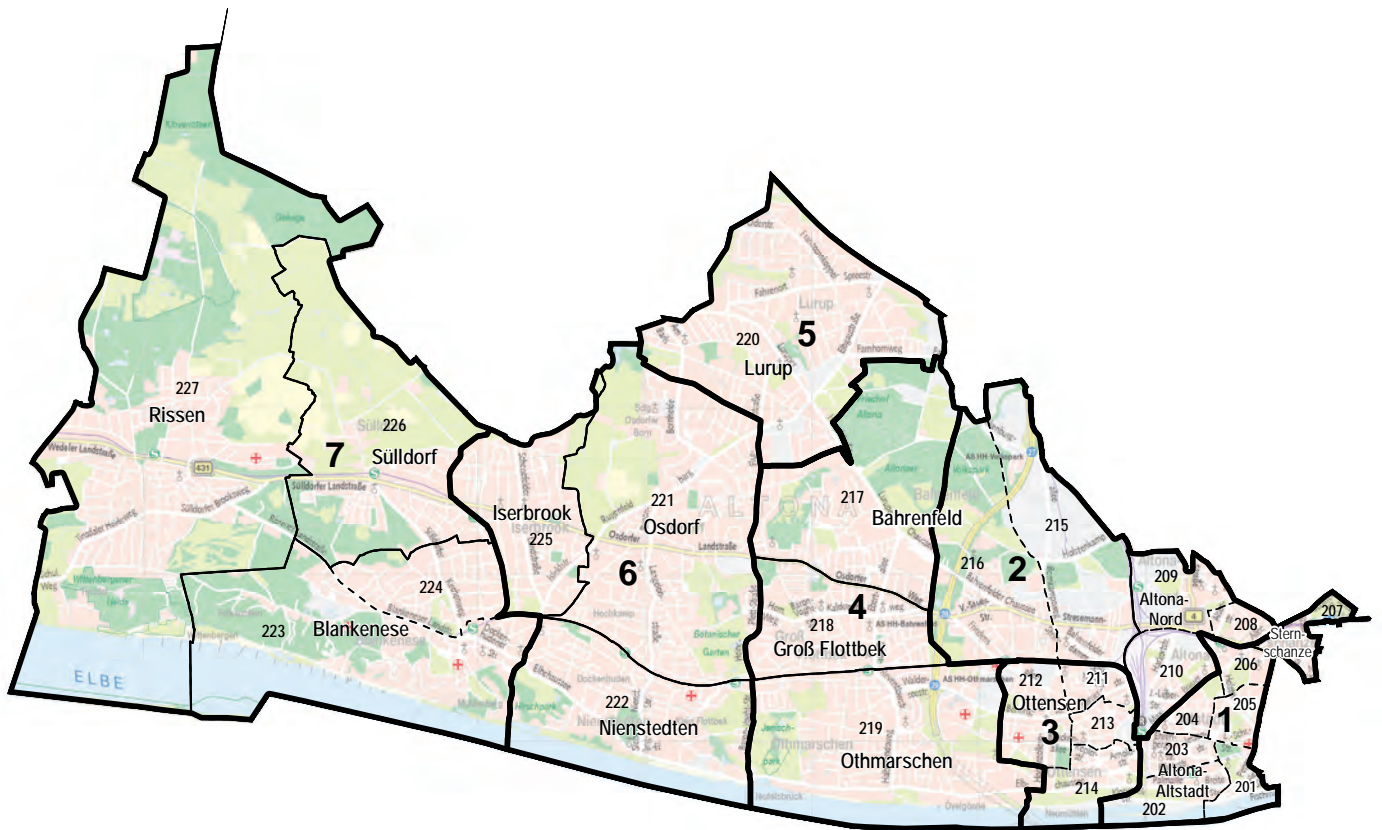

Wahlkreiseinteilung zur Bezirksversammlungswahl 2019 Bezirk Altona

Bahrenfeld:	Stadtteilname
216:	Ortsteilnummer
—	Wahlkreisgrenze
—	Stadtteilgrenze
----	Ortsteilgrenze

Wahlkreisbezeichnung

- 1 = Altona-Altstadt/Sternschanze
- 2 = Altona-Nord/Bahrenfeld-Ost
- 3 = Ottensen
- 4 = Bahrenfeld-West/Groß Flottbek/Othmarschen
- 5 = Lurup
- 6 = Osdorf/Nienstedten/Iserbrook
- 7 = Blankenese/Sülldorf/Rissen