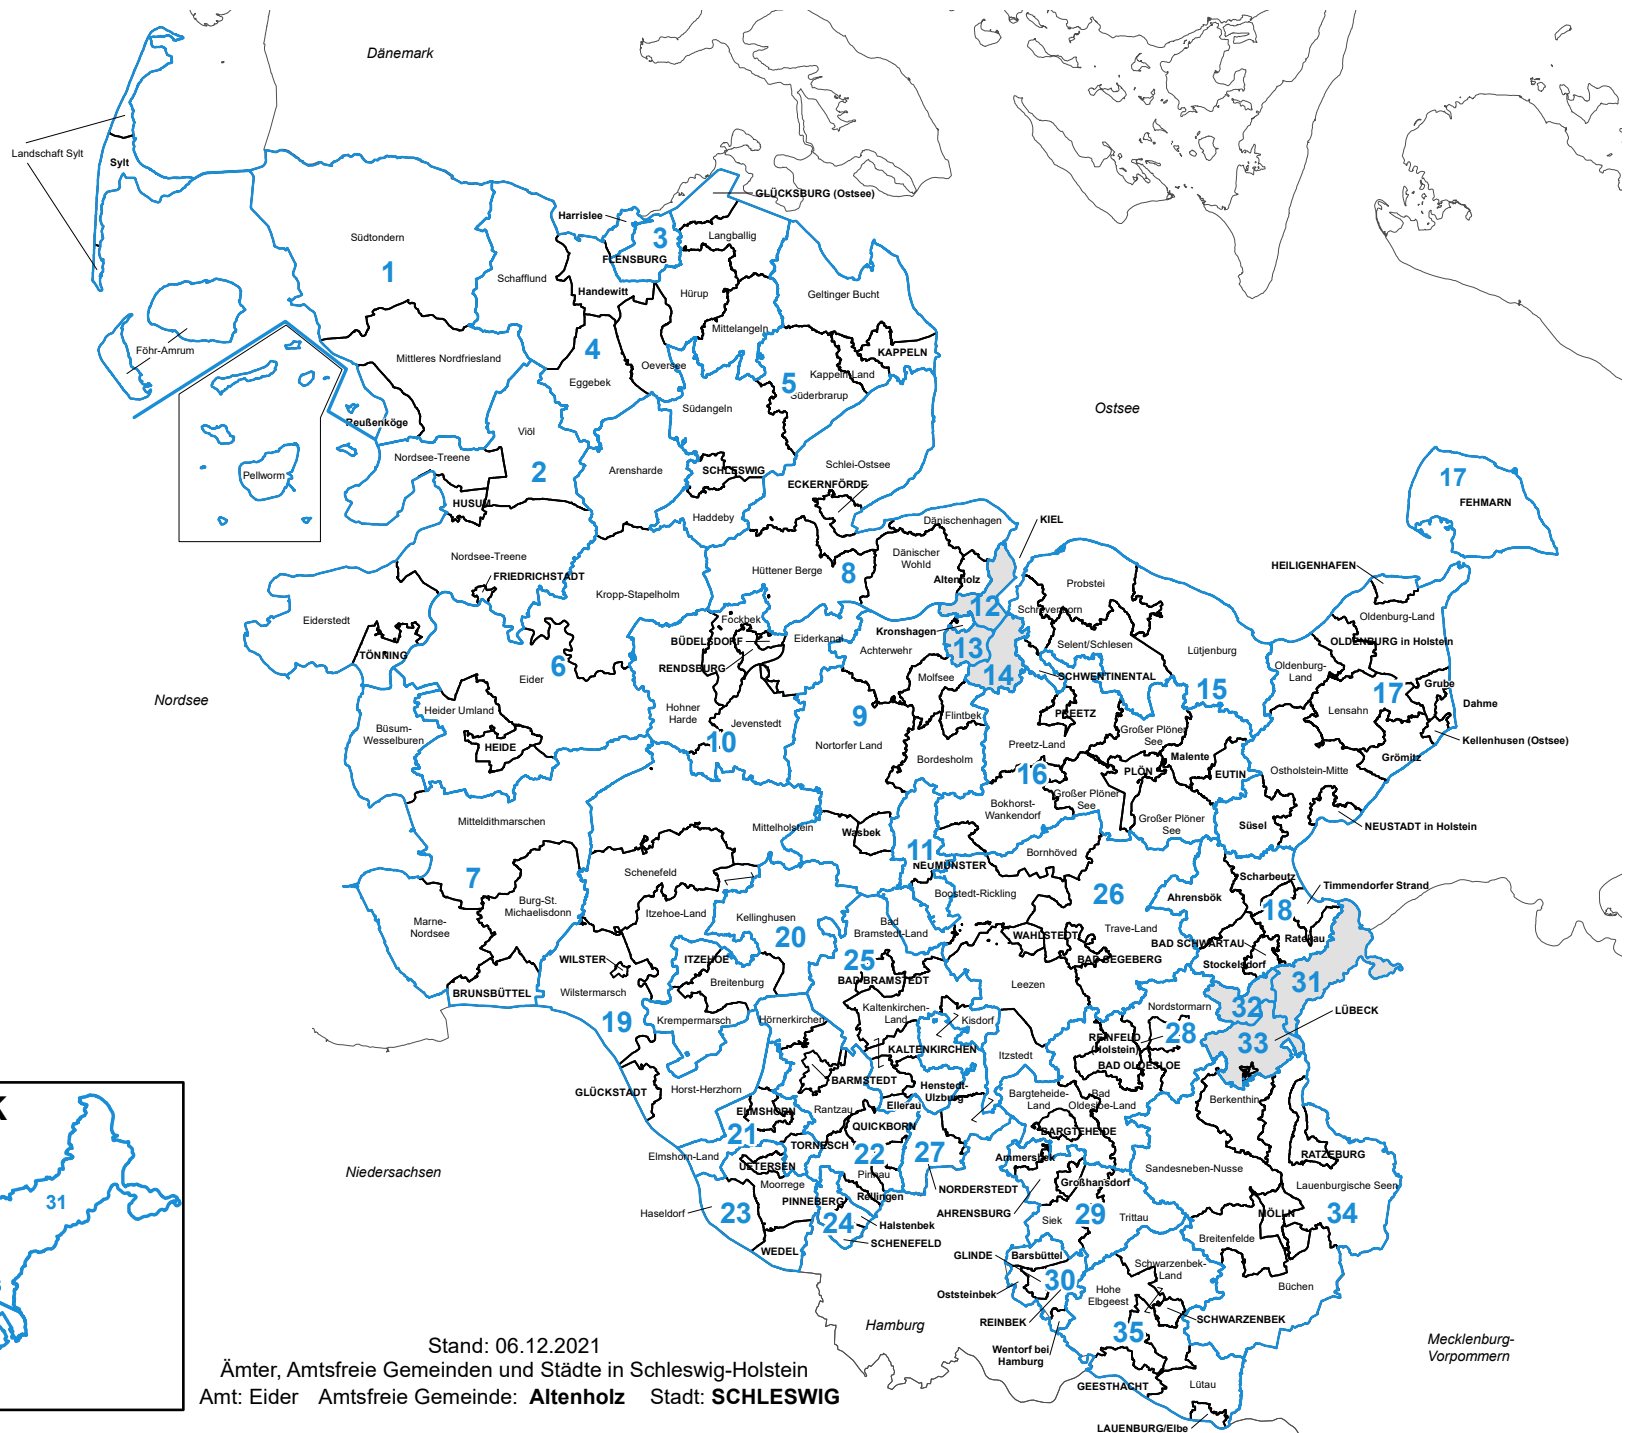

Landtagswahlkreise 2022

Wahlkreiseinteilung gemäß Bekanntmachung vom 22. April 2015 (GVOBl. Schl.-H. S. 111)

- | | |
|--------------------------|--------------------------|
| 1 Nordfriesland-Nord | 19 Mittelholstein |
| 2 Nordfriesland-Süd | 20 Steinburg-Ost |
| 3 Flensburg | 21 Elmshorn |
| 4 Flensburg-Land | 22 Pinneberg-Nord |
| 5 Schleswig | 23 Pinneberg-Elbmarschen |
| 6 Dithmarschen-Schleswig | 24 Pinneberg |
| 7 Dithmarschen-Süd | 25 Segeberg-West |
| 8 Eckernförde | 26 Segeberg-Ost |
| 9 Rendsburg-Ost | 27 Norderstedt |
| 10 Rendsburg | 28 Stormarn-Nord |
| 11 Neumünster | 29 Stormarn-Mitte |
| 12 Kiel-Nord | 30 Stormarn-Süd |
| 13 Kiel-West | 31 Lübeck-Ost |
| 14 Kiel-Ost | 32 Lübeck-West |
| 15 Plön-Nord | 33 Lübeck-Süd |
| 16 Plön-Ostholstein | 34 Lauenburg-Nord |
| 17 Ostholstein-Nord | 35 Lauenburg-Süd |
| 18 Ostholstein-Süd | |

zum Wahlkreis 22

Stand: 06.12.2021
 Ämter, Amtsfreie Gemeinden und Städte in Schleswig-Holstein
 Amt: Eider Amtsfreie Gemeinde: **Altenholz** Stadt: **SCHLESWIG**