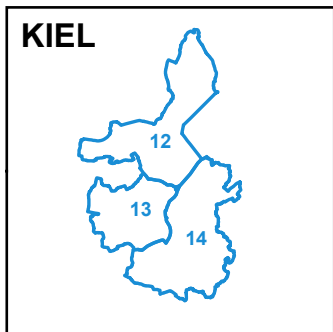

Landtagswahlkreise 2022

Wahlkreiseinteilung gemäß Bekanntmachung vom 22. April 2015 (GVOBl. Schl.-H. S. 111)

- | | |
|--------------------------|--------------------------|
| 1 Nordfriesland-Nord | 19 Mittelholstein |
| 2 Nordfriesland-Süd | 20 Steinburg-Ost |
| 3 Flensburg | 21 Elmshorn |
| 4 Flensburg-Land | 22 Pinneberg-Nord |
| 5 Schleswig | 23 Pinneberg-Elbmarschen |
| 6 Dithmarschen-Schleswig | 24 Pinneberg |
| 7 Dithmarschen-Süd | 25 Segeberg-West |
| 8 Eckernförde | 26 Segeberg-Ost |
| 9 Rendsburg-Ost | 27 Norderstedt |
| 10 Rendsburg | 28 Stormarn-Nord |
| 11 Neumünster | 29 Stormarn-Mitte |
| 12 Kiel-Nord | 30 Stormarn-Süd |
| 13 Kiel-West | 31 Lübeck-Ost |
| 14 Kiel-Ost | 32 Lübeck-West |
| 15 Plön-Nord | 33 Lübeck-Süd |
| 16 Plön-Ostholstein | 34 Lauenburg-Nord |
| 17 Ostholstein-Nord | 35 Lauenburg-Süd |
| 18 Ostholstein-Süd | |

zum Wahlkreis 22

Stand: 06.12.2021
 Ämter, Amtsfreie Gemeinden und Städte in Schleswig-Holstein
 Amt: Eider Amtsfreie Gemeinde: **Altenholz** Stadt: **SCHLESWIG**