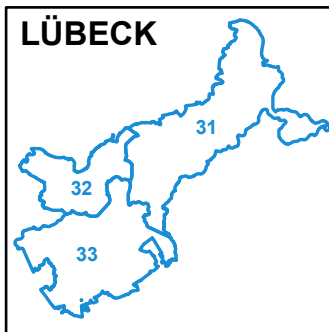

Landtagswahlkreise 2022

Wahlkreiseinteilung gemäß Bekanntmachung vom 22. April 2015 (GVOBl. Schl.-H. S. 111)

- | | |
|--------------------------|--------------------------|
| 1 Nordfriesland-Nord | 19 Mittelholstein |
| 2 Nordfriesland-Süd | 20 Steinburg-Ost |
| 3 Flensburg | 21 Elmshorn |
| 4 Flensburg-Land | 22 Pinneberg-Nord |
| 5 Schleswig | 23 Pinneberg-Elbmarschen |
| 6 Dithmarschen-Schleswig | 24 Pinneberg |
| 7 Dithmarschen-Süd | 25 Segeberg-West |
| 8 Eckernförde | 26 Segeberg-Ost |
| 9 Rendsburg-Ost | 27 Norderstedt |
| 10 Rendsburg | 28 Stormarn-Nord |
| 11 Neumünster | 29 Stormarn-Mitte |
| 12 Kiel-Nord | 30 Stormarn-Süd |
| 13 Kiel-West | 31 Lübeck-Ost |
| 14 Kiel-Ost | 32 Lübeck-West |
| 15 Plön-Nord | 33 Lübeck-Süd |
| 16 Plön-Ostholstein | 34 Lauenburg-Nord |
| 17 Ostholstein-Nord | 35 Lauenburg-Süd |
| 18 Ostholstein-Süd | |

zum Wahlkreis 22

Stand: 06.12.2021
 Ämter, Amtsfreie Gemeinden und Städte in Schleswig-Holstein
 Amt: Eider Amtsfreie Gemeinde: **Altenholz** Stadt: **SCHLESWIG**