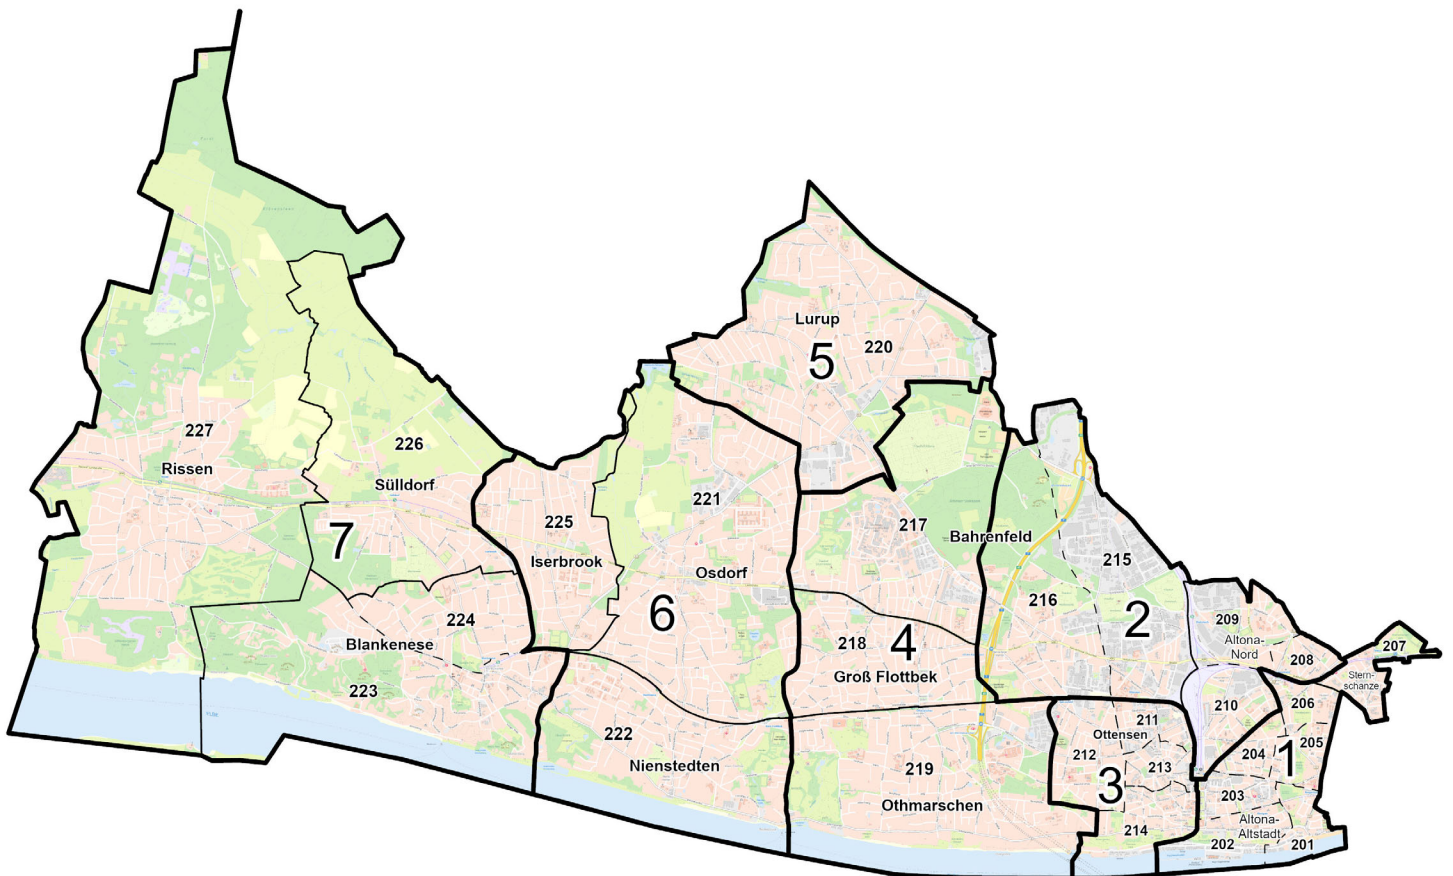

Wahlkreiseinteilung zur Bezirksversammlungswahl 2024 Bezirk Altona

Bahrenfeld:	Stadtteilname
216:	Ortsteilnummer
—	Wahlkreisgrenze
---	Stadtteilgrenze
----	Ortsteilgrenze

Wahlkreisbezeichnung

- 1 = Altona-Altstadt/Sternschanze
- 2 = Altona-Nord/Bahrenfeld-Ost
- 3 = Ottensen
- 4 = Bahrenfeld-West/Groß Flottbek/Othmarschen
- 5 = Lurup
- 6 = Osdorf/Nienstedten/Iserbrook
- 7 = Blankenese/Sülldorf/Rissen