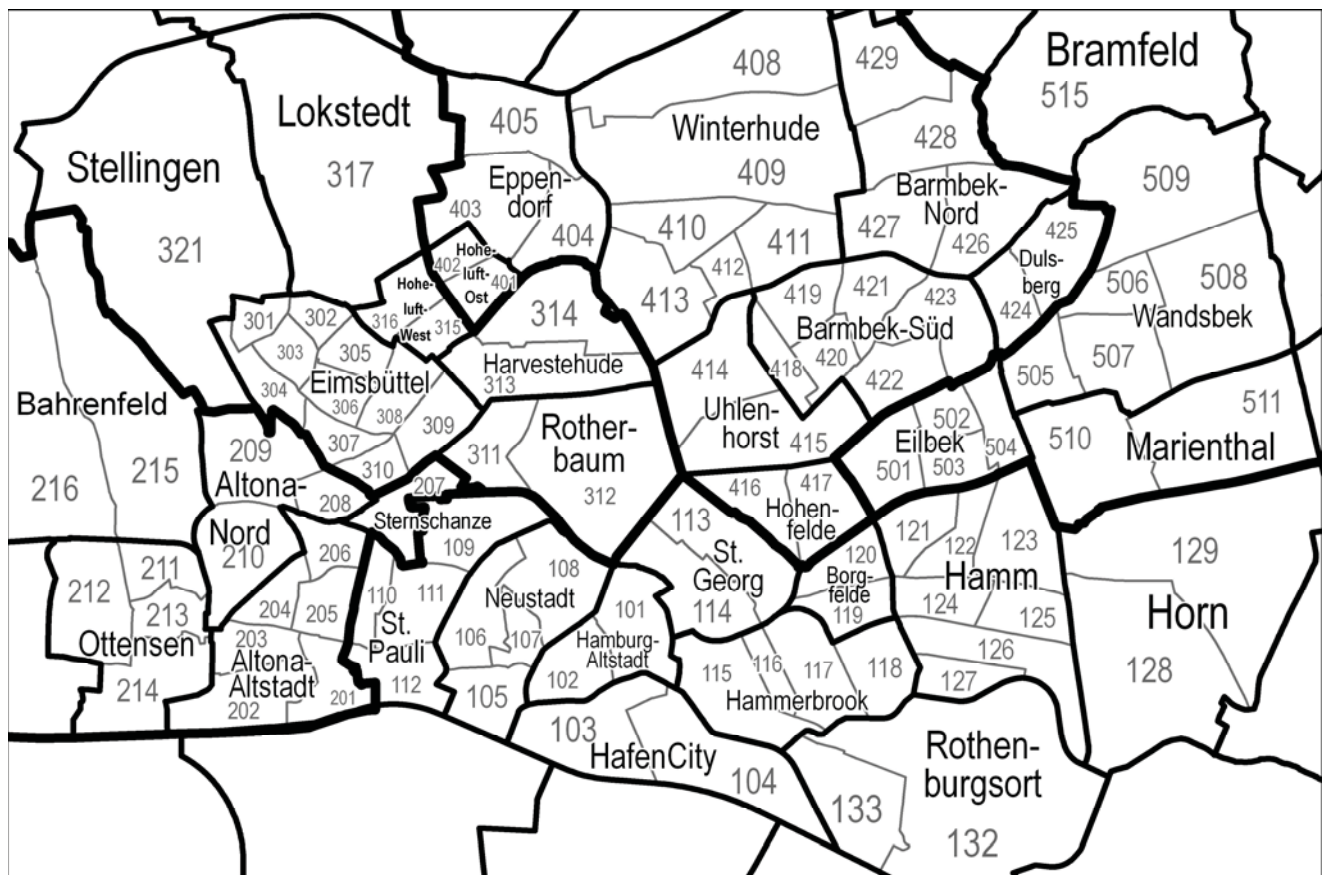

# Freie und Hansestadt Hamburg

Die 7 Bezirke, 104 Stadtteile und 181 Ortsteile gemäß der neuen räumlichen Gliederung Hamburgs ab dem 1. Januar 2011

- Altona**: Name des Bezirks
- Rissen: Name des Stadtteils
- 226: Ortsteilnummer
- Ortsteilgrenze
- Stadtteilgrenze
- Bezirksgrenze
- Innenstadtbereich, siehe Karte auf der nächsten Seite

## Der Innenstadtbereich in vergrößerter Darstellung

Horn: Name des Stadtteils

317: Ortsteilnummer

— Ortsteilgrenze

— Stadtteilgrenze

— Bezirksgrenze