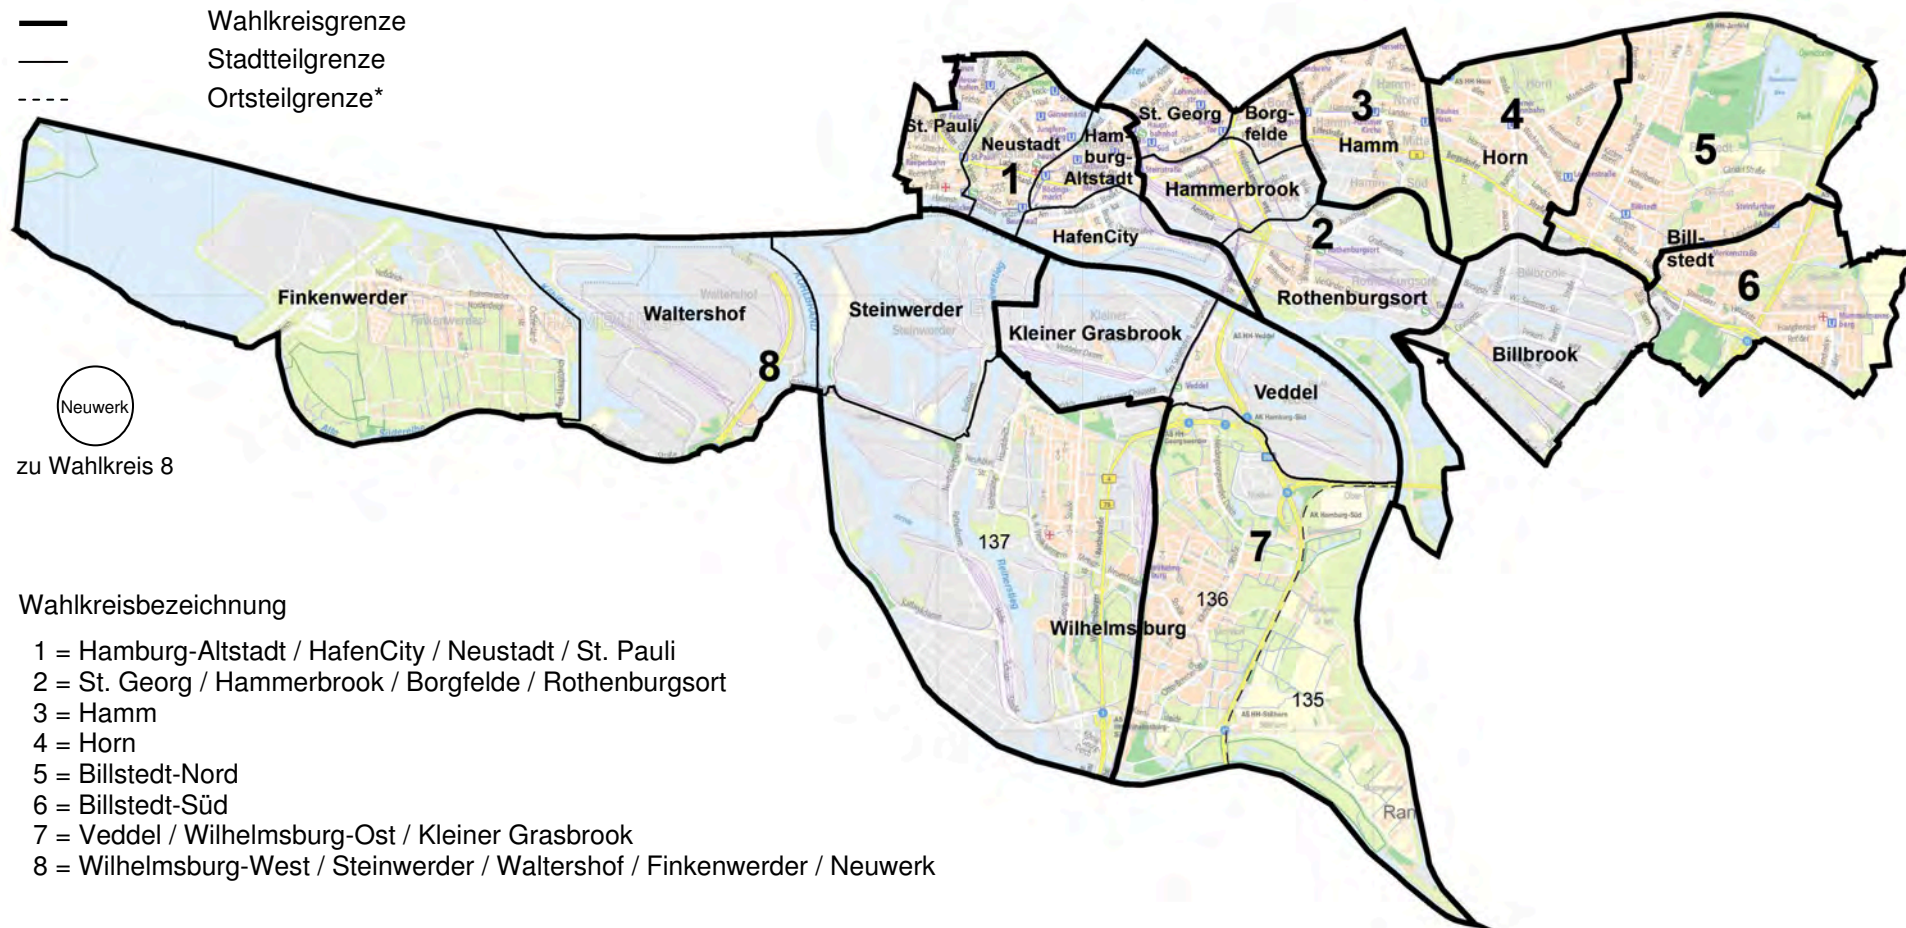

Wahlkreiseinteilung zur Bezirksversammlungswahl 2014: Bezirk Hamburg-Mitte

Wilhelmsburg: Stadtteilname
137: Ortsteilnummer*
— Wahlkreisgrenze
— Stadtteilgrenze
- - - Ortsteilgrenze*

Wahlkreisbezeichnung

- 1 = Hamburg-Altstadt / HafenCity / Neustadt / St. Pauli
- 2 = St. Georg / Hammerbrook / Borgfelde / Rothenburgsort
- 3 = Hamm
- 4 = Horn
- 5 = Billstedt-Nord
- 6 = Billstedt-Süd
- 7 = Veddel / Wilhelmsburg-Ost / Kleiner Grasbrook
- 8 = Wilhelmsburg-West / Steinwerder / Waltersshof / Finkenwerder / Neuwerk

* Aus Gründen der Übersichtlichkeit wurde in dieser Karte – mit Ausnahme des Stadtteils Wilhelmsburg, der nach Ortsteilen auf zwei Wahlkreise aufgeteilt ist – auf die Einteilung in Ortsteile verzichtet.