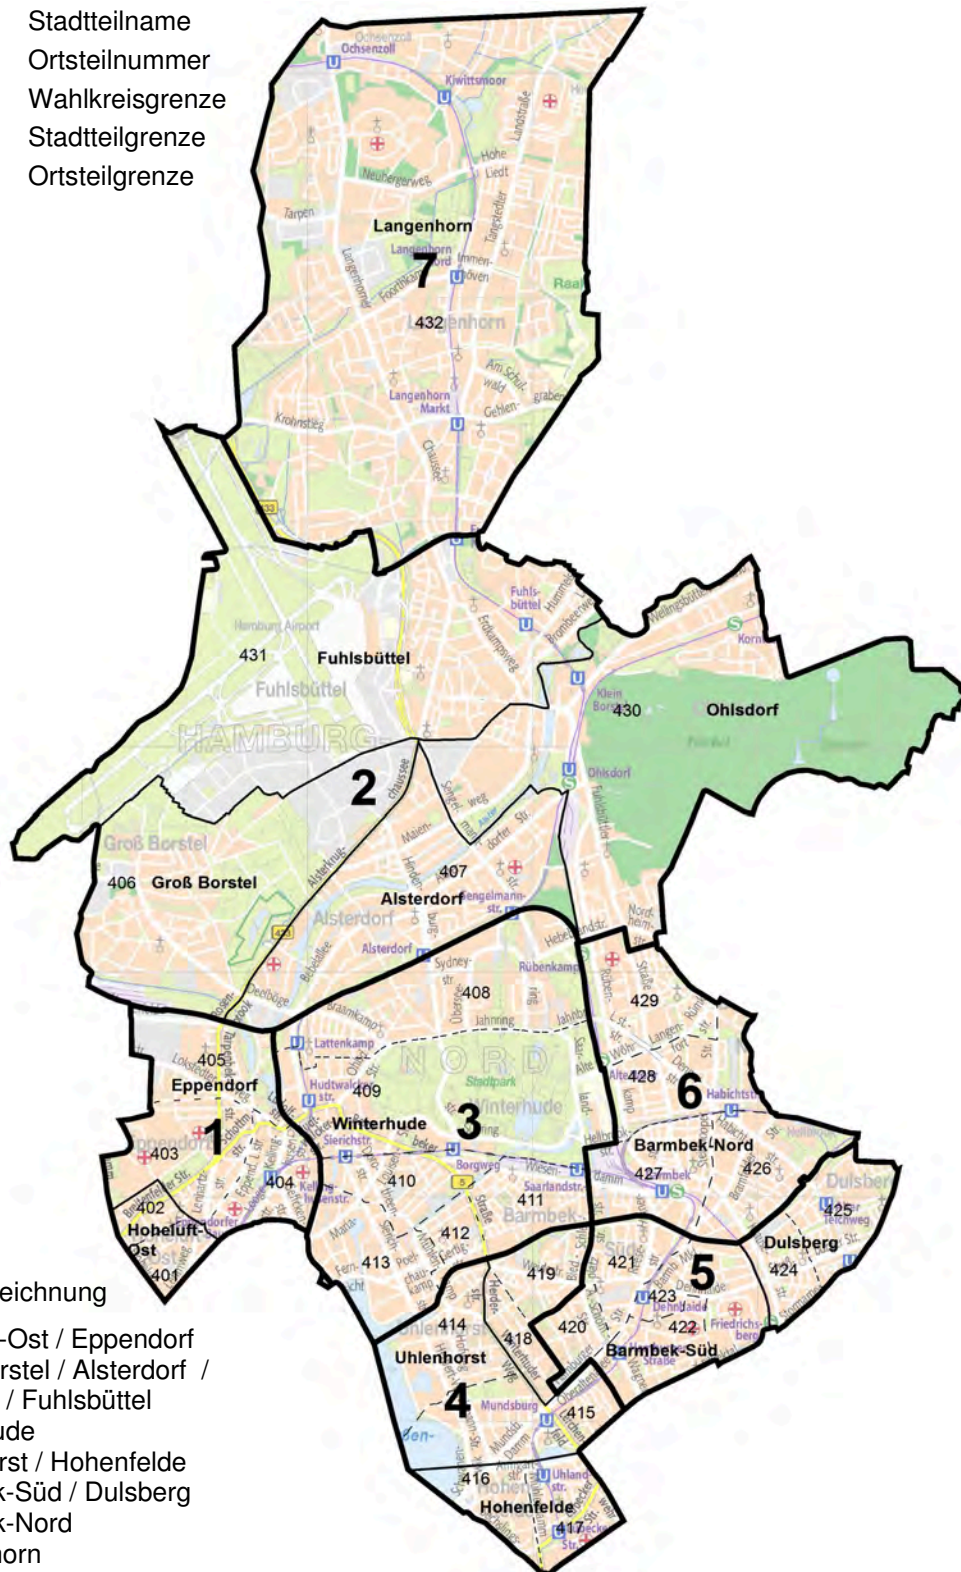

Wahlkreiseinteilung zur Bezirksversammlungswahl 2014: Bezirk Hamburg-Nord

1. Dulsberg: Stadtteilname
   424:            Ortsteilnummer
   —————   Wahlkreisgrenze
   —————   Stadtteilgrenze
   - - - - -   Ortsteilgrenze

Wahlkreisbezeichnung

- 1 = Hoheluft-Ost / Eppendorf
- 2 = Groß Borstel / Alsterdorf /
  Ohlsdorf / Fuhlsbüttel
- 3 = Winterhude
- 4 = Uhlenhorst / Hohenfelde
- 5 = Barmbek-Süd / Dulsberg
- 6 = Barmbek-Nord
- 7 = Langenhorn