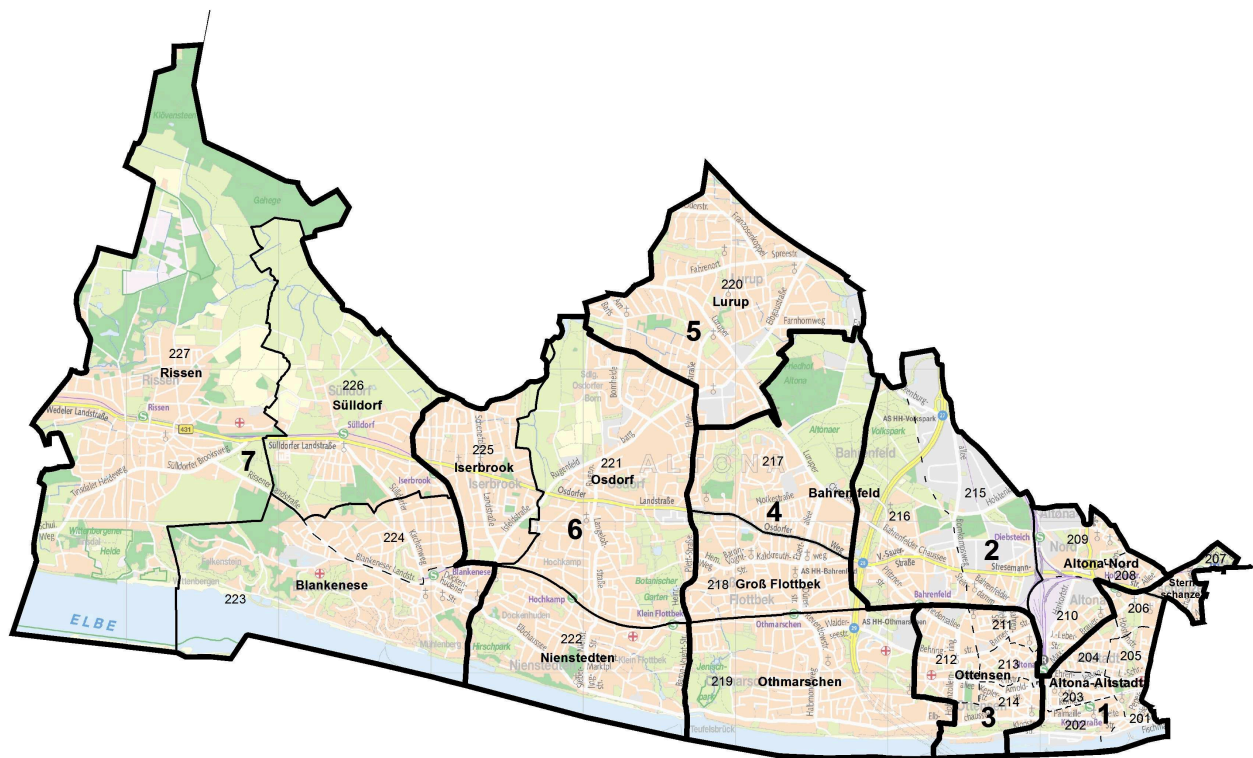

# Wahlkreiseinteilung zur Bezirksversammlungswahl 2014: Bezirk Altona

Bahrenfeld:	Stadtteilname
216:	Ortsteilnummer
—	Wahlkreisgrenze
—	Stadtteilgrenze
---	Ortsteilgrenze

## Wahlkreisbezeichnung

- 1 = Altona-Altstadt / Sternschanze
- 2 = Altona-Nord / Bahrenfeld-Ost
- 3 = Ottensen
- 4 = Bahrenfeld-West / Groß Flottbek / Othmarschen
- 5 = Lurup
- 6 = Osdorf / Nienstedten / Iserbrook
- 7 = Blankenese / Sülldorf / Rissen