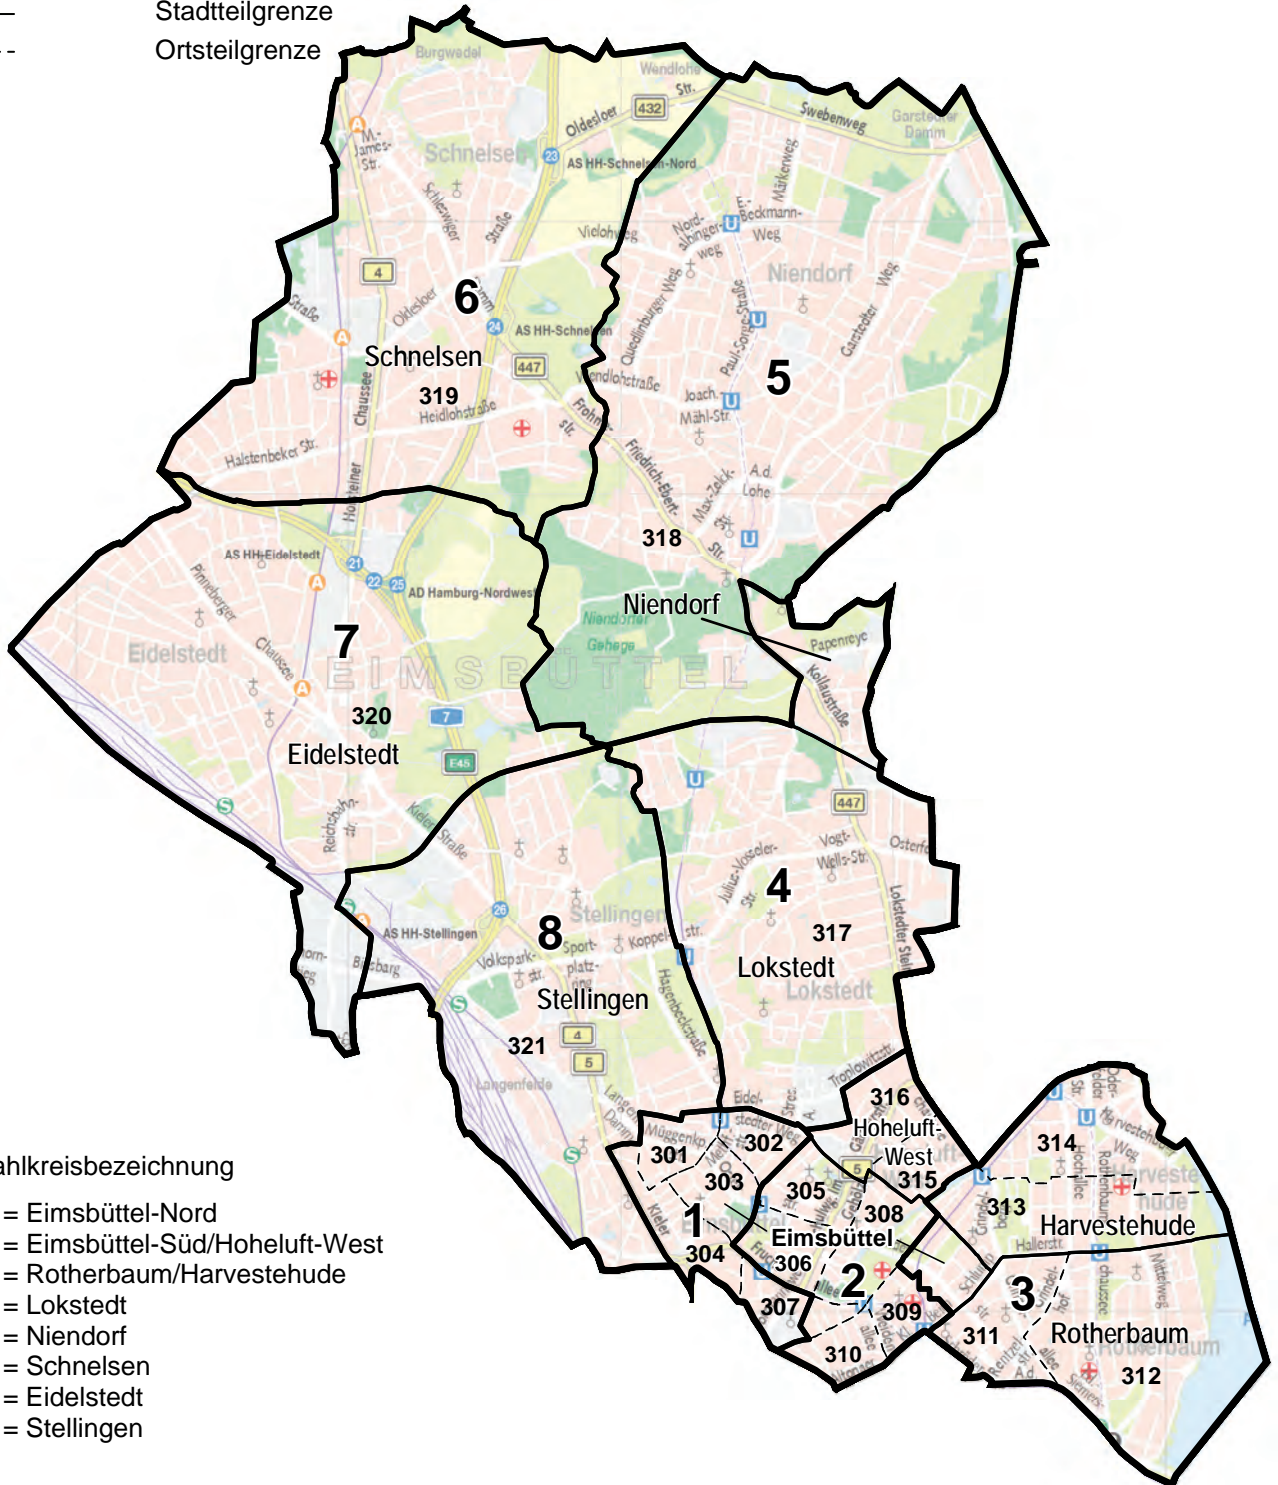

# Wahlkreiseinteilung zur Bezirksversammlungswahl 2019 Bezirk Eimsbüttel

- Schnelsen:      Stadtteilname  
319:            Ortsteilnummer  
—                Wahlkreisgrenze  
—                Stadtteilgrenze  
- - -            Ortsteilgrenze

- Wahlkreisbezeichnung
- 1 = Eimsbüttel-Nord
  - 2 = Eimsbüttel-Süd/Hoheluft-West
  - 3 = Rotherbaum/Harvestehude
  - 4 = Lokstedt
  - 5 = Niendorf
  - 6 = Schnelsen
  - 7 = Eidelstedt
  - 8 = Stellingen