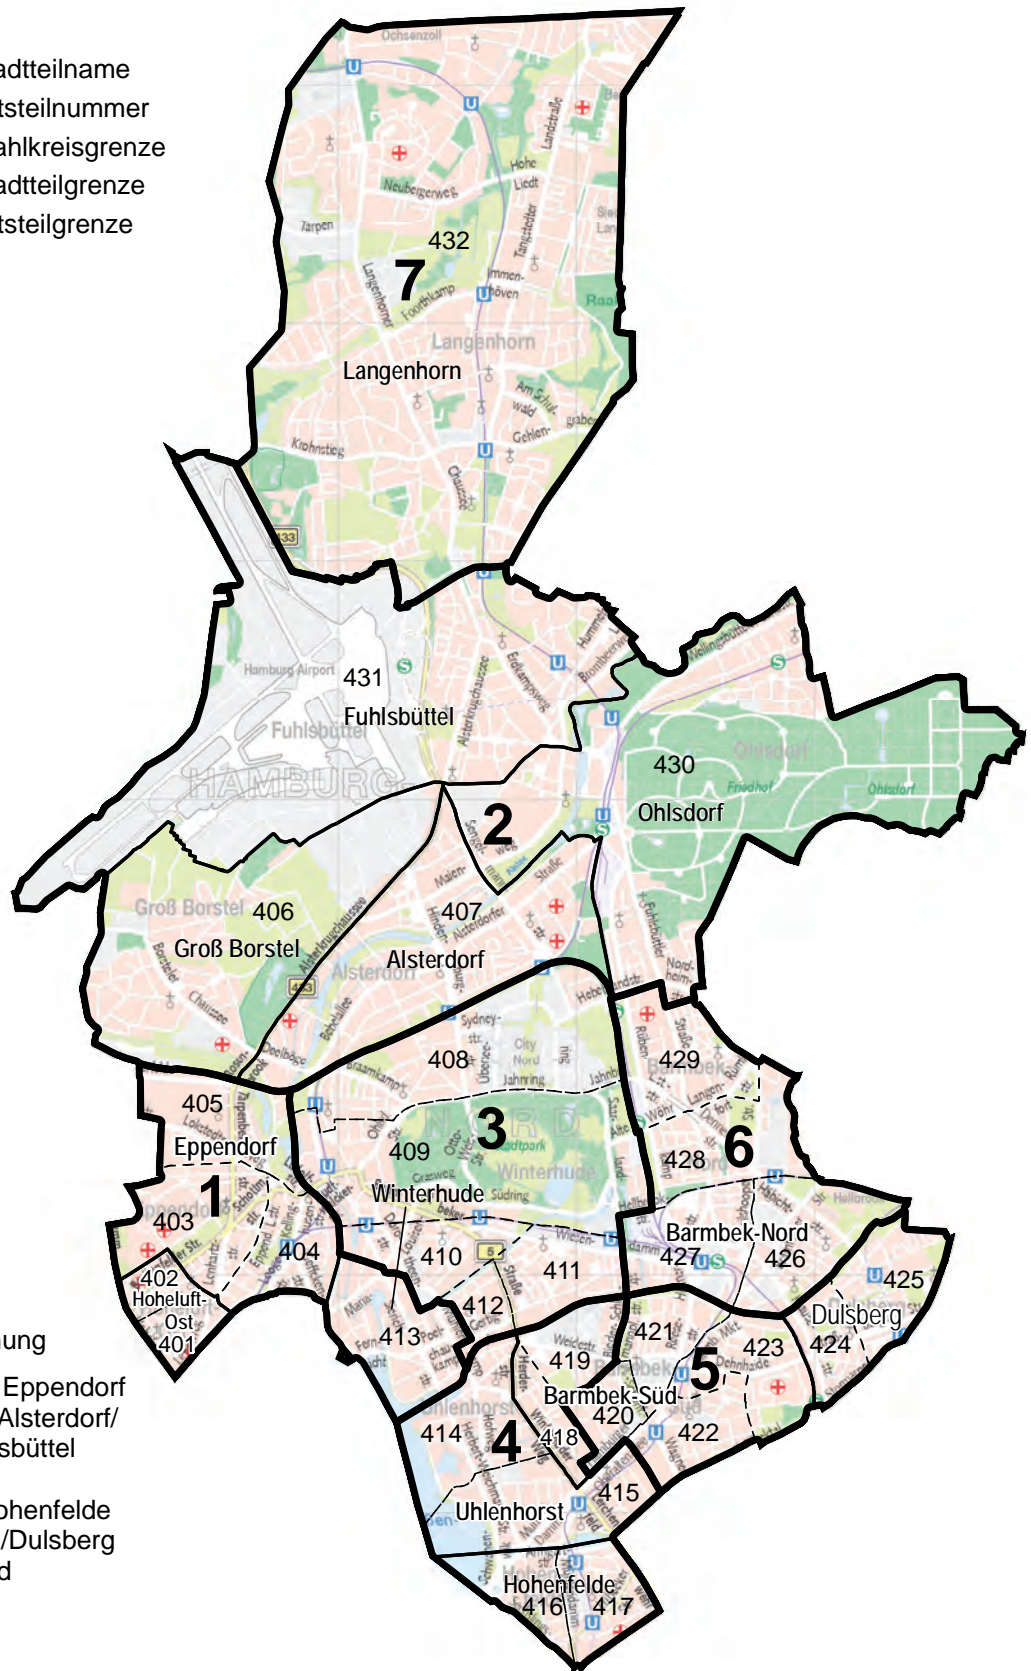

# Wahlkreiseinteilung zur Bezirksversammlungswahl 2019 Bezirk Hamburg-Nord

Dulsberg:      Stadtteilname  
424:            Ortsteilnummer  
—                Wahlkreisgrenze  
—                Stadtteilgrenze  
- - -            Ortsteilgrenze

Wahlkreisbezeichnung

- 1 = Hoheluft-Ost, Eppendorf
- 2 = Groß Borstel/Alsterdorf/  
Ohlsdorf/Fuhlsbüttel
- 3 = Winterhude
- 4 = Uhlenhorst/Hohenfelde
- 5 = Barmbek-Süd/Dulsberg
- 6 = Barmbek-Nord
- 7 = Langenhorn