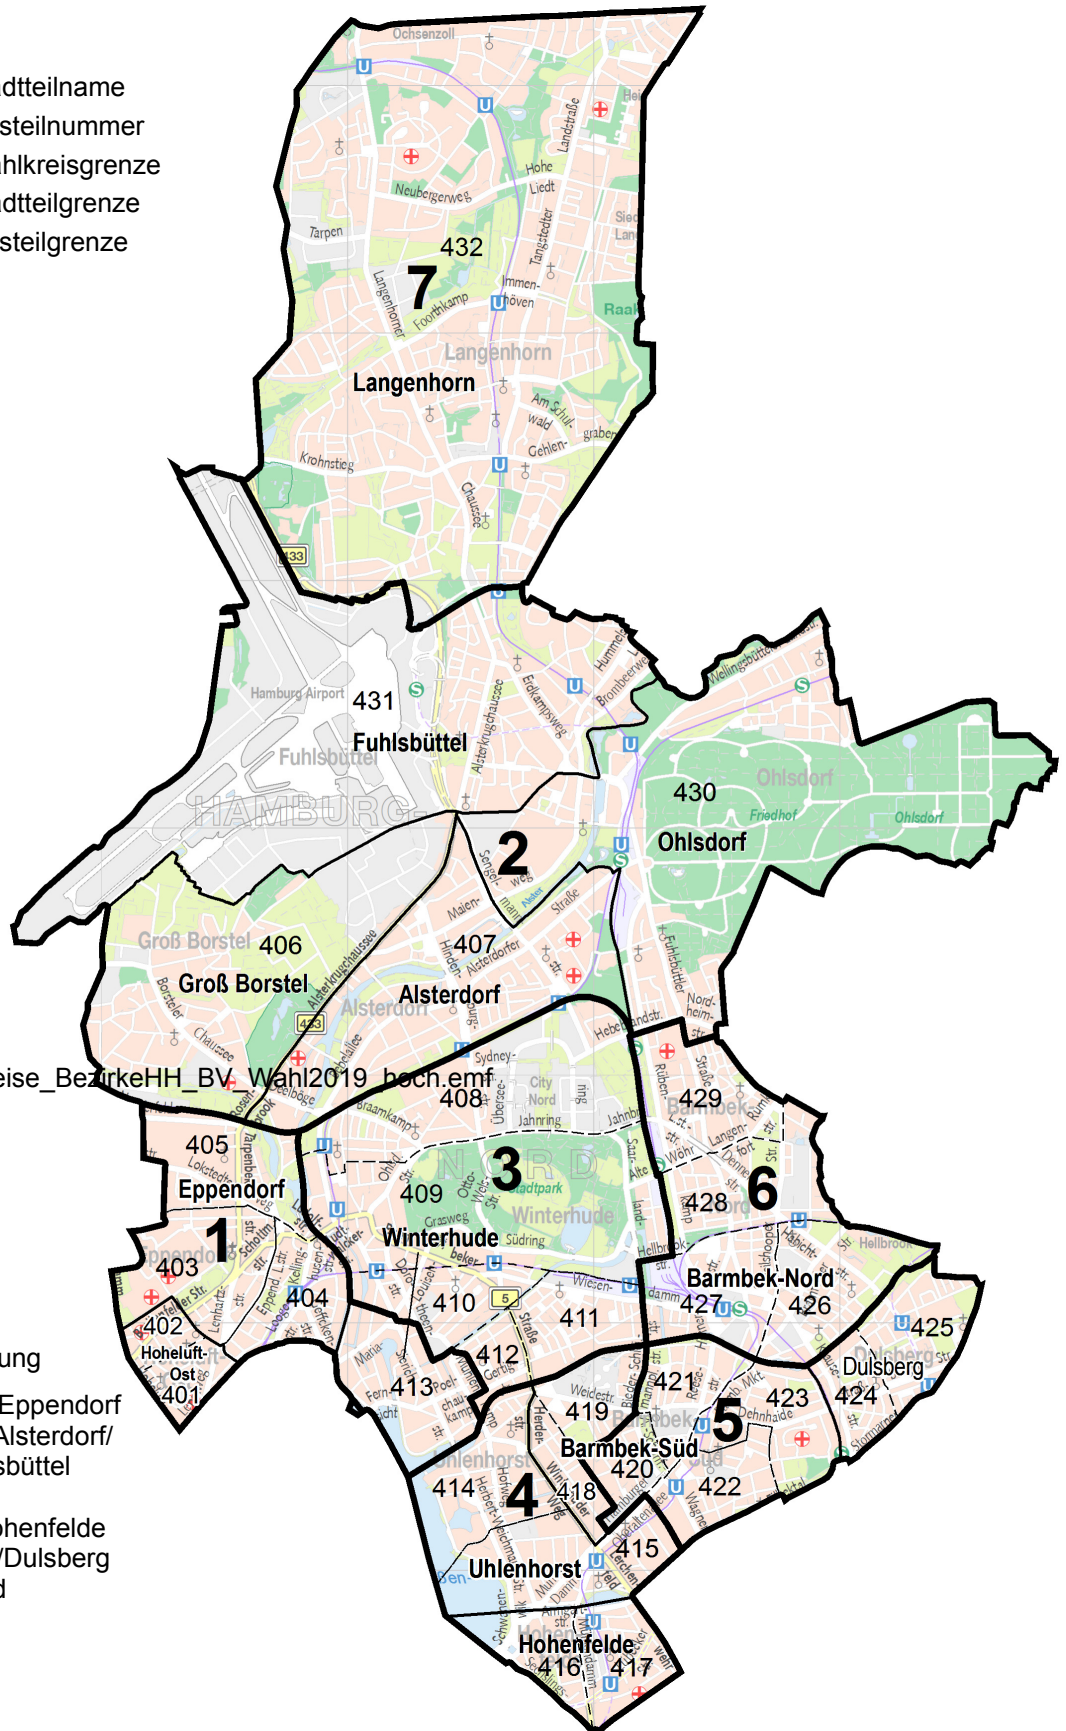

Wahlkreiseinteilung zur Bezirksversammlungswahl 2019 Bezirk Hamburg-Nord

Dulsberg: Stadtteilname
424:            Ortsteilnummer
—   Wahlkreisgrenze
—   Stadtteilgrenze
- - -   Ortsteilgrenze

02_Altona_Wahlkreise_BezirkeHH_BV_Wahl2019 hoch.emf

1. Wahlkreisbezeichnung
2. 1 = Hoheluft-Ost, Eppendorf
   - 2 = Groß Borstel/Alsterdorf/Ohlsdorf/Fuhlsbüttel
   - 3 = Winterhude
   - 4 = Uhlenhorst/Hohenfelde
   - 5 = Barmbek-Süd/Dulsberg
   - 6 = Barmbek-Nord
   - 7 = Langenhorn