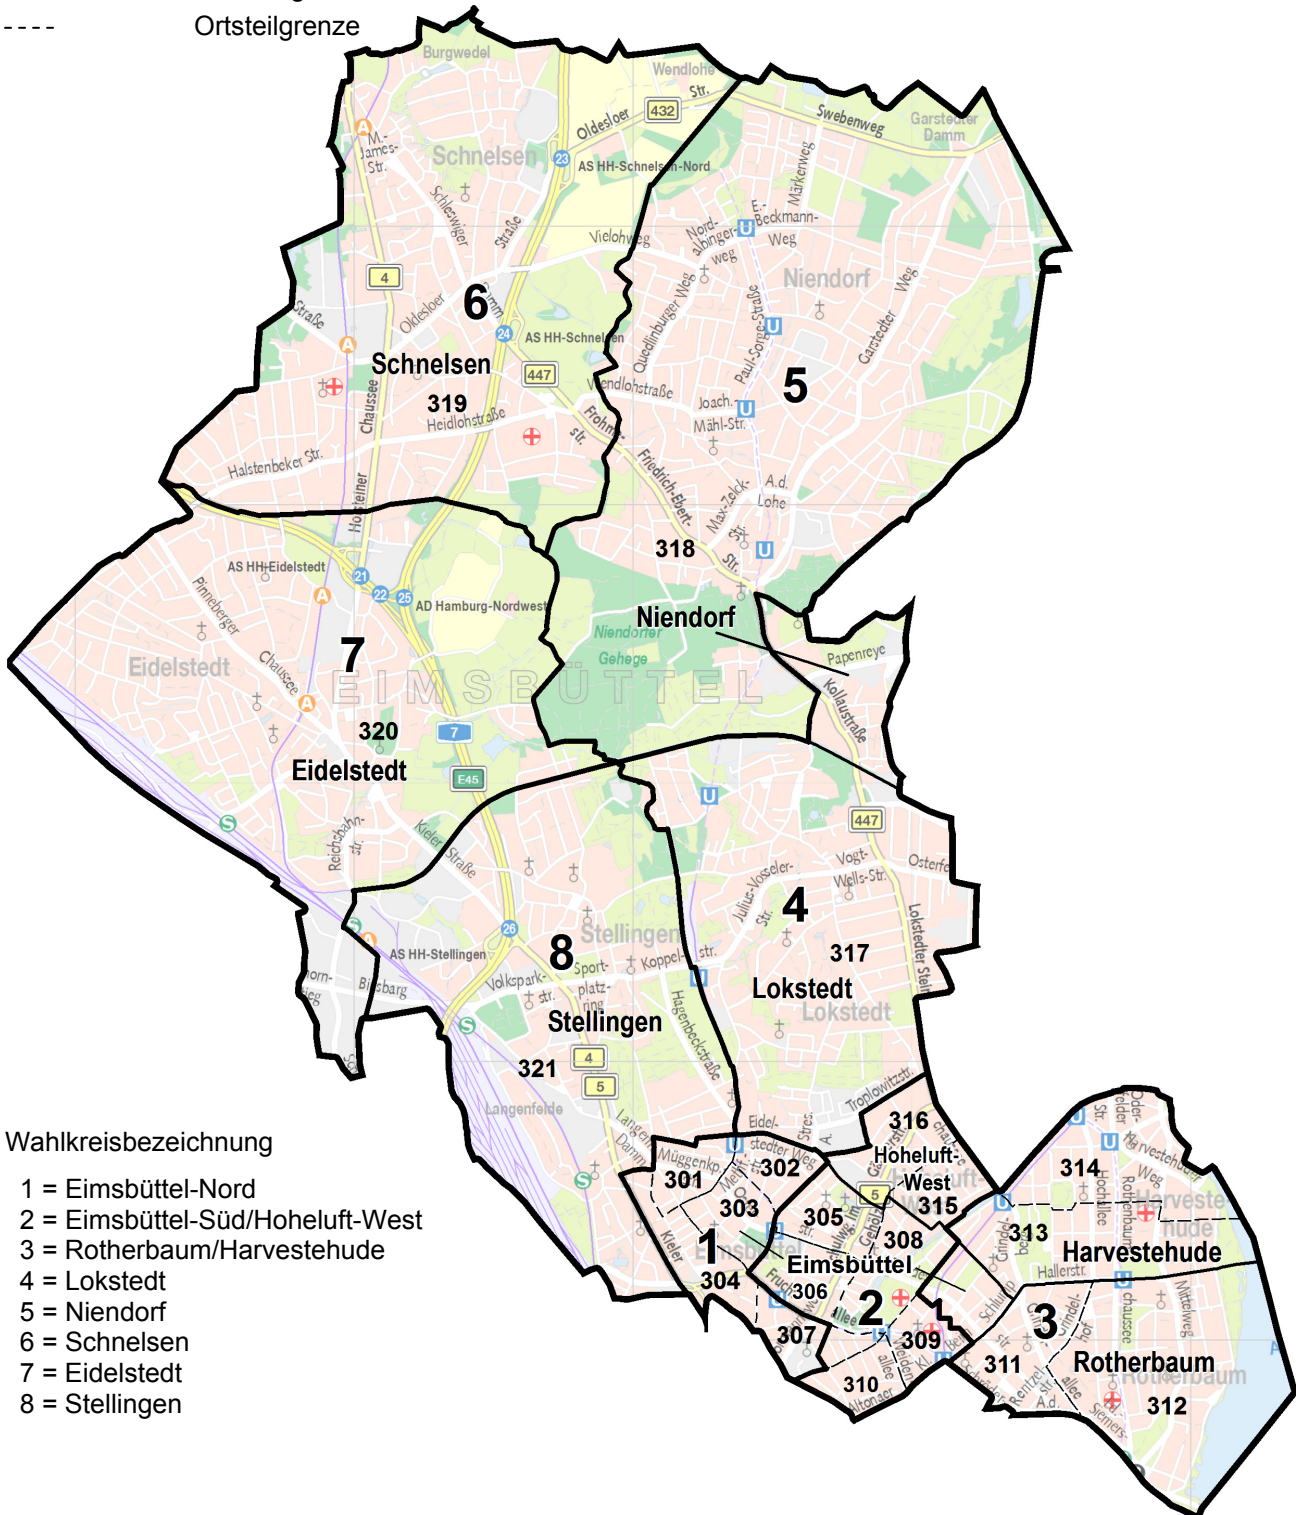

Wahlkreiseinteilung zur Bezirksversammlungswahl 2019 Bezirk Eimsbüttel

1. Schnelsen: Stadtteilname
   319:            Ortsteilnummer
   —   Wahlkreisgrenze
   —   Stadtteilgrenze
   - - -   Ortsteilgrenze

1. Wahlkreisbezeichnung
2. 1 = Eimsbüttel-Nord
   - 2 = Eimsbüttel-Süd/Hoheluft-West
   - 3 = Rotherbaum/Harvestehude
   - 4 = Lokstedt
   - 5 = Niendorf
   - 6 = Schnelsen
   - 7 = Eidelstedt
   - 8 = Stellingen