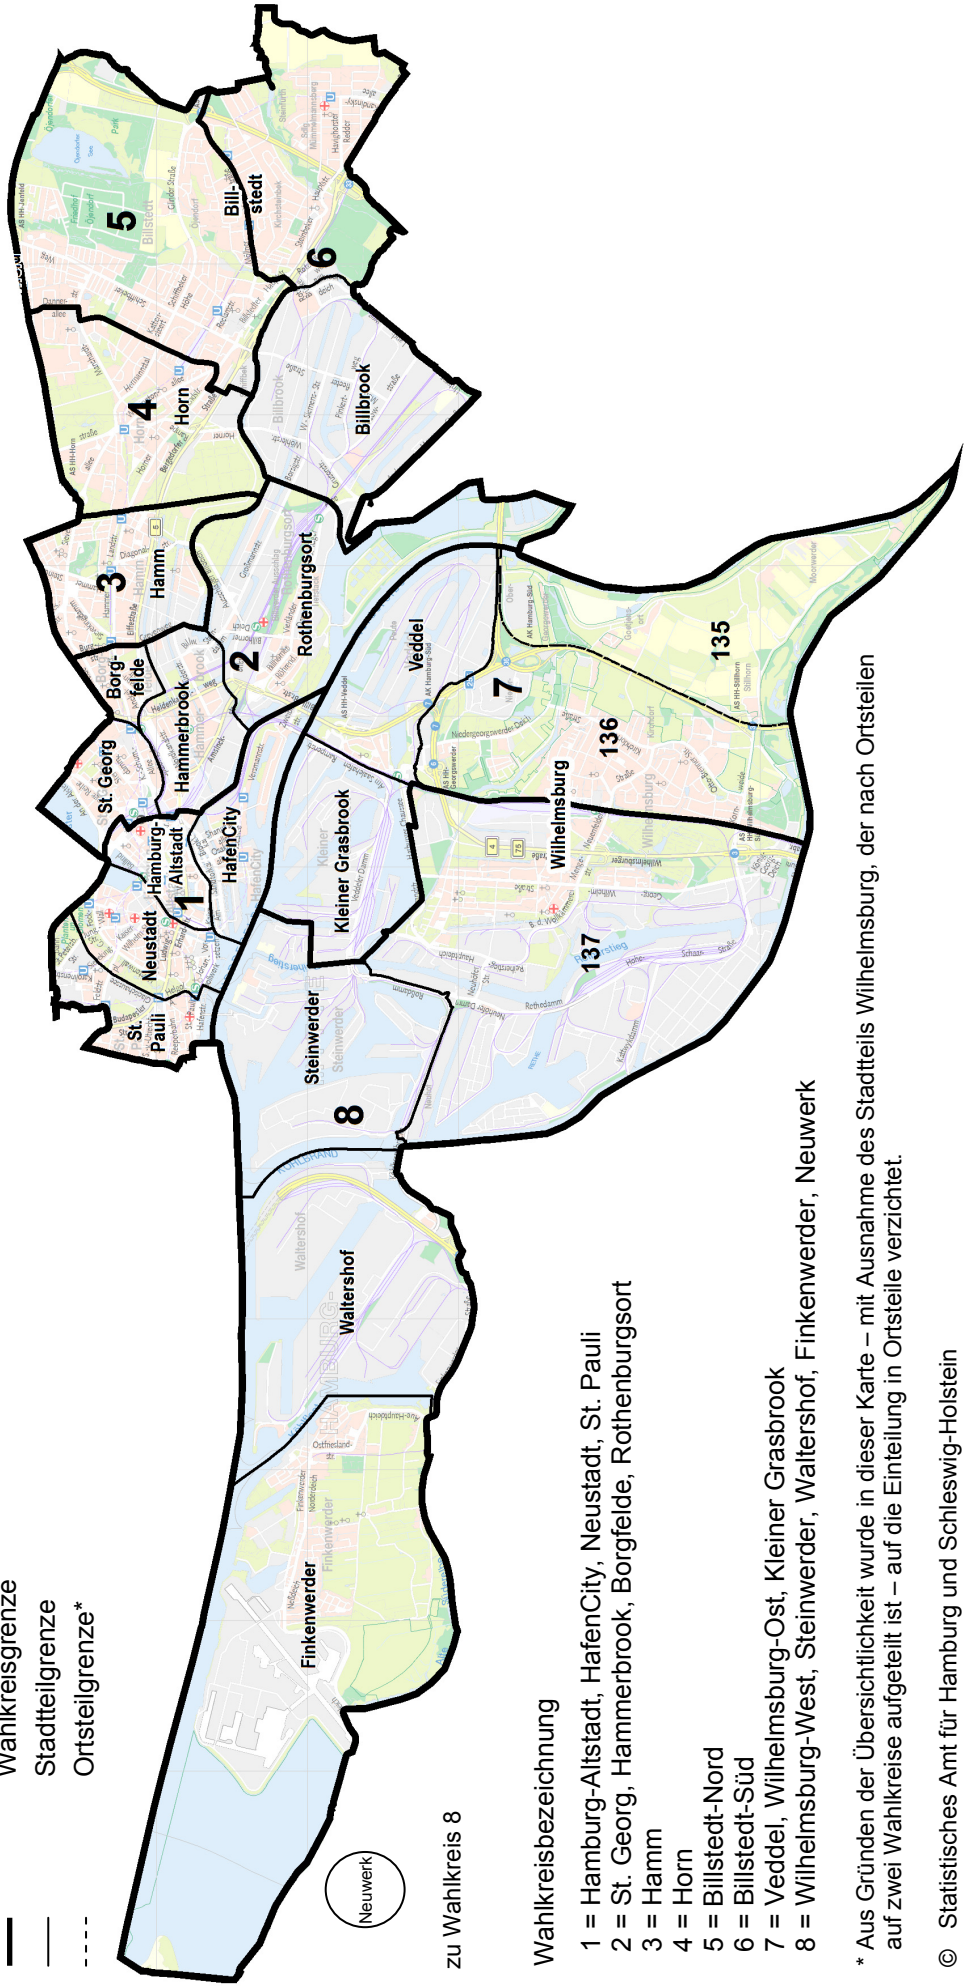

Wahlkreiseinteilung zur Bezirksversammlungswahl 2019 Bezirk Hamburg-Mitte

Wilhelmsburg: Stadtteilname
137: Ortsteilnummer*
— Wahlkreisgrenze
— Stadtteilgrenze
- - - Ortsteilgrenze*

Wahlkreisbezeichnung

- 1 = Hamburg-Altstadt, HafenCity, Neustadt, St. Pauli
- 2 = St. Georg, Hammerbrook, Borgfelde, Rothenburgsort
- 3 = Hamm
- 4 = Horn
- 5 = Billstedt-Nord
- 6 = Billstedt-Süd
- 7 = Veddel, Wilhelmsburg-Ost, Kleiner Grasbrook
- 8 = Wilhelmsburg-West, Steinwerder, Waltershof, Finkenwerder, Neuwerk

* Aus Gründen der Übersichtlichkeit wurde in dieser Karte – mit Ausnahme des Stadtteils Wilhelmsburg, der nach Ortsteilen auf zwei Wahlkreise aufgeteilt ist – auf die Einteilung in Ortsteile verzichtet.

© Statistisches Amt für Hamburg und Schleswig-Holstein
Kartengrundlage: Digitale Stadtkarte von Hamburg, 1:60 000, © Landesbetrieb Geoinformation und Vermessung