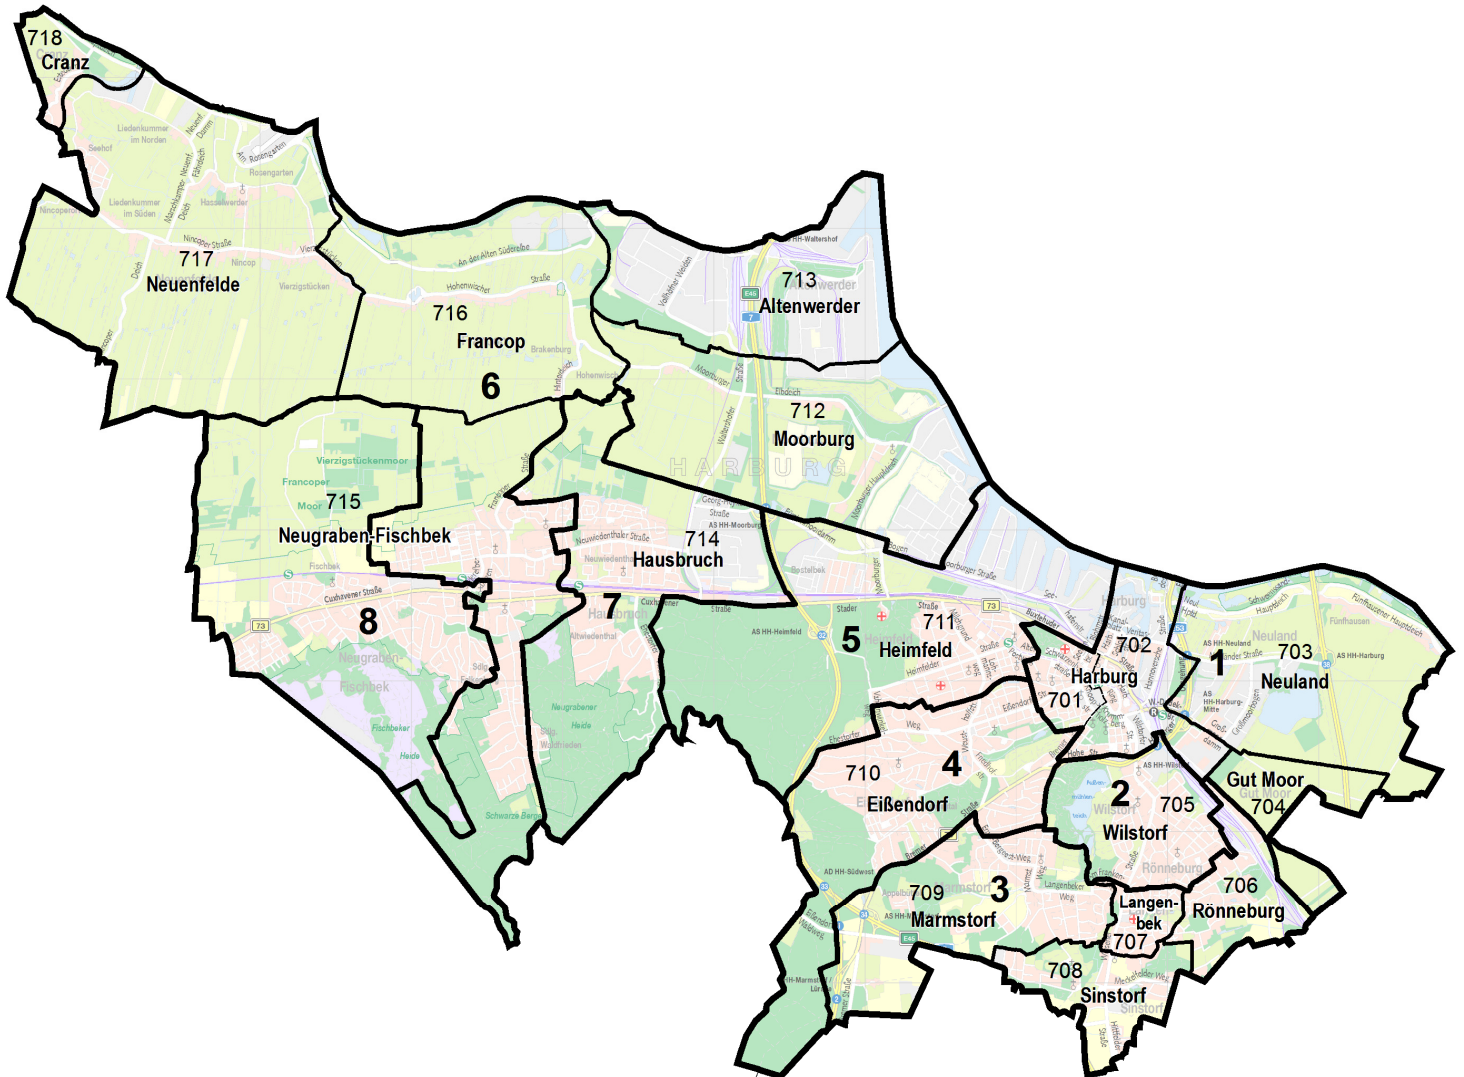

Wahlkreiseinteilung zur Bezirksversammlungswahl 2019 Bezirk Harburg

1. Harburg: Stadtteilname
   701:          Ortsteilnummer
   —————   Wahlkreisgrenze
   ————   Stadtteilgrenze
   - - - -   Ortsteilgrenze

Wahlkreisbezeichnung

- 1 = Harburg, Neuland, Gut Moor
- 2 = Wilstorf
- 3 = Rönneburg, Langenbek, Sinstorf, Marmstorf
- 4 = Eißendorf
- 5 = Heimfeld
- 6 = Neugraben-Fischbek/Ost, Moorburg, Altenwerder, Francop, Neuenfelde, Cranz
- 7 = Hausbruch
- 8 = Neugraben-Fischbek/West