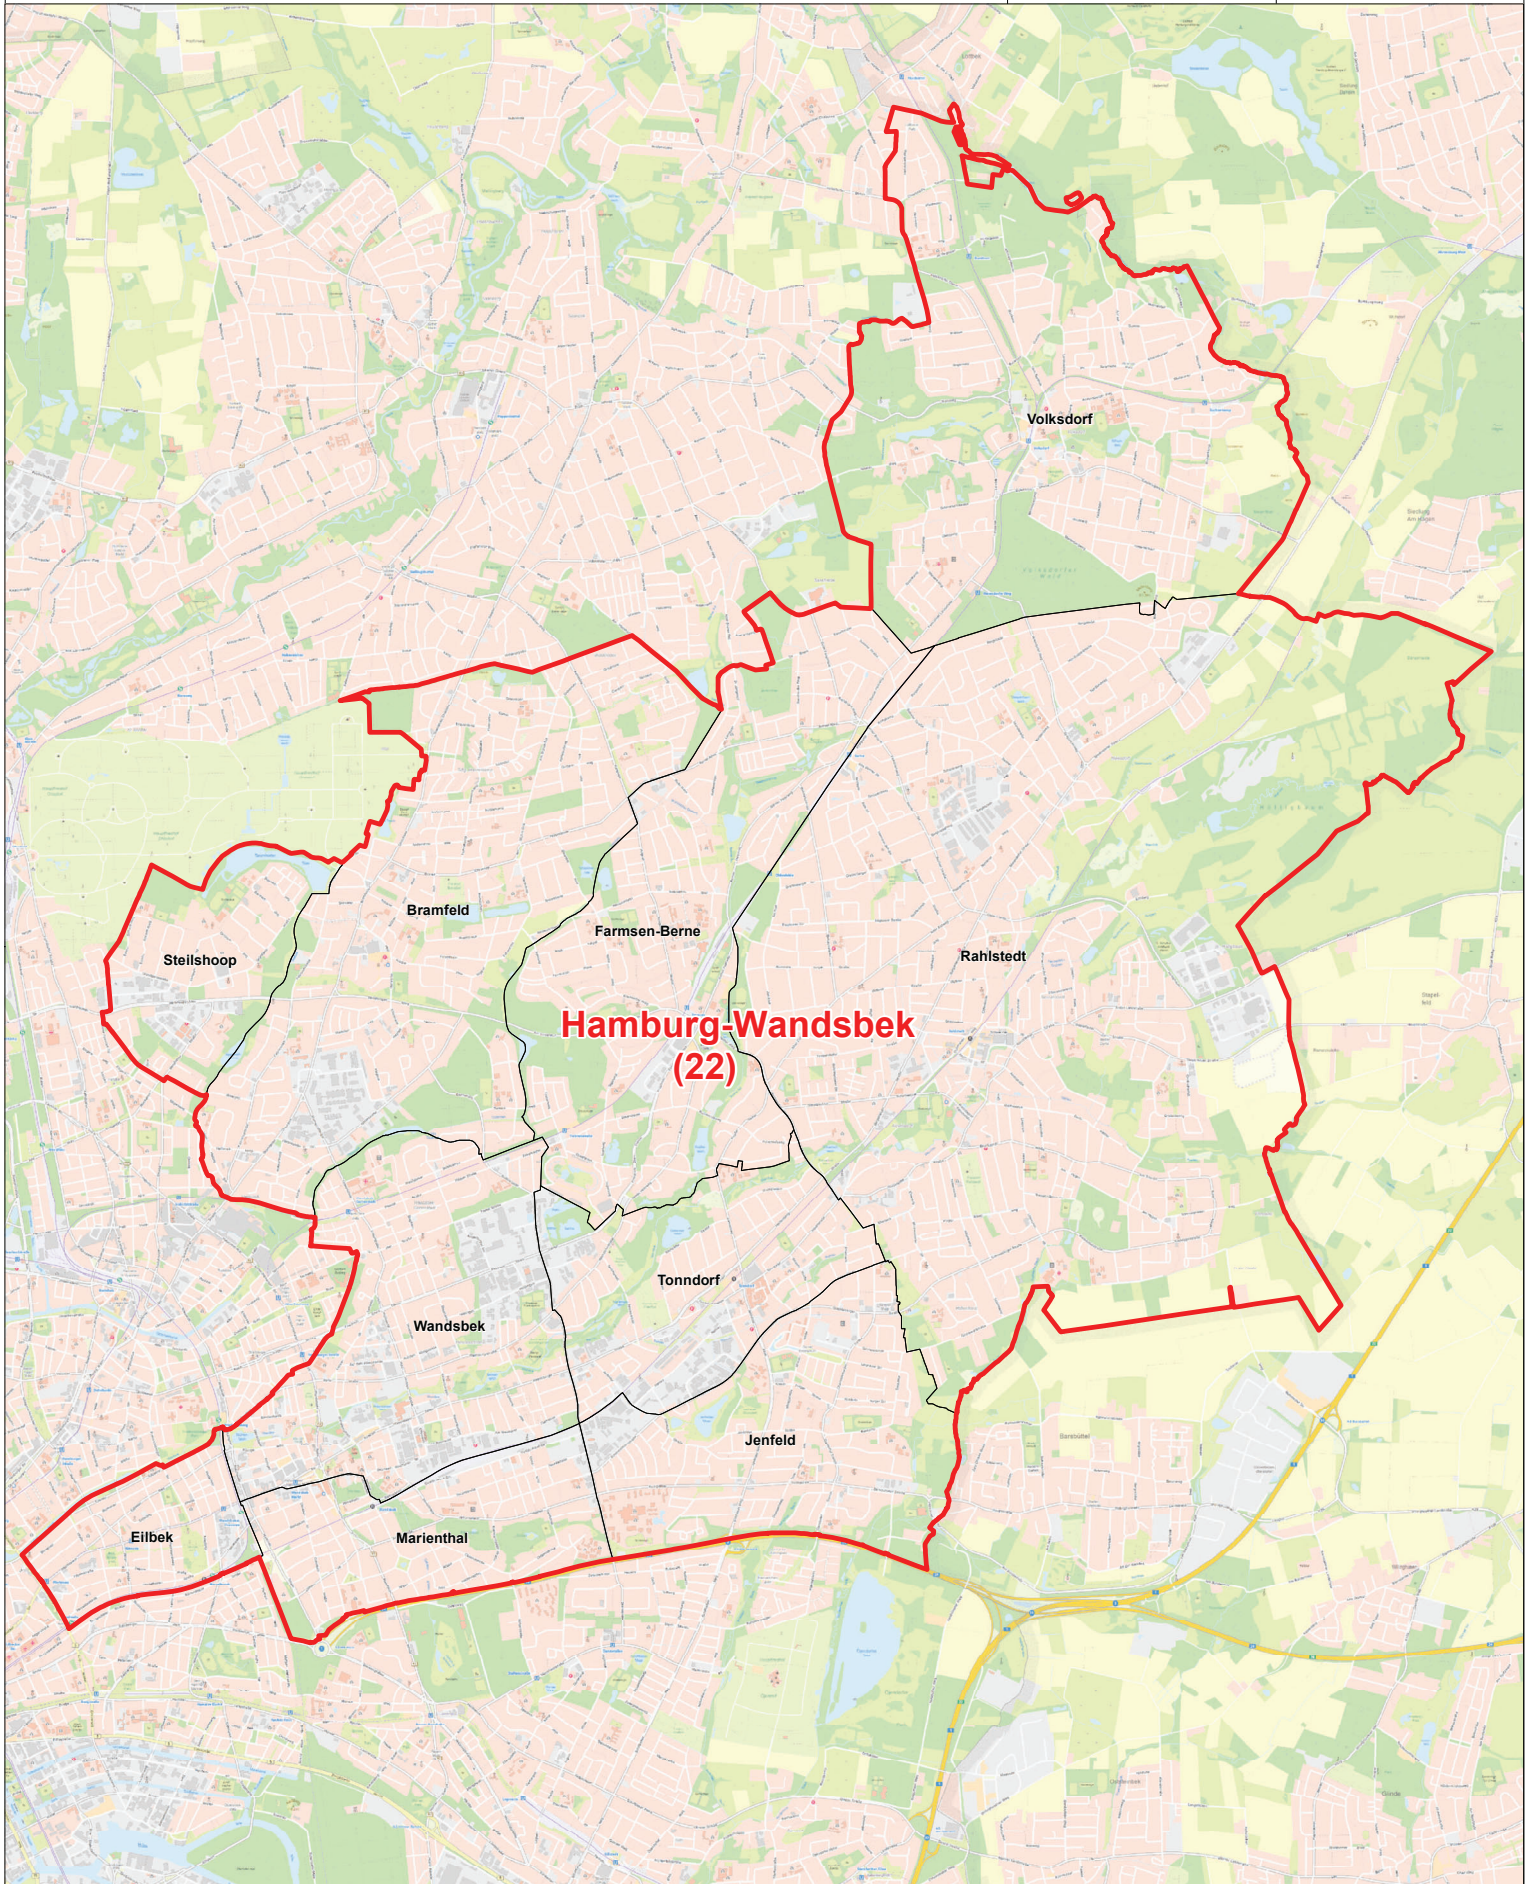

Wahlkreiseinteilung zur Bundestagswahl 2021

Wahlkreis 22 – Hamburg-Wandsbek

Steckelhörn 12
20457 Hamburg
Tel: 040 42831 - 1721
Fax: 040 427964 - 310
E-Mail: gebiet@statistik-nord.de
Internet: www.statistik-nord.de

Stand: 09.09.2021

Wahlkreisgrenze

Hamburg-Wandsbek (22)

Wahlkreisname

Stadtteilgrenze

Jenfeld

Stadtteilname

© Statistisches Amt für Hamburg und Schleswig-Holstein;
Kartengrundlage: Digitale Stadtkarte von Hamburg, 1:20 000, © Landesbetrieb Geoinformation und Vermessung