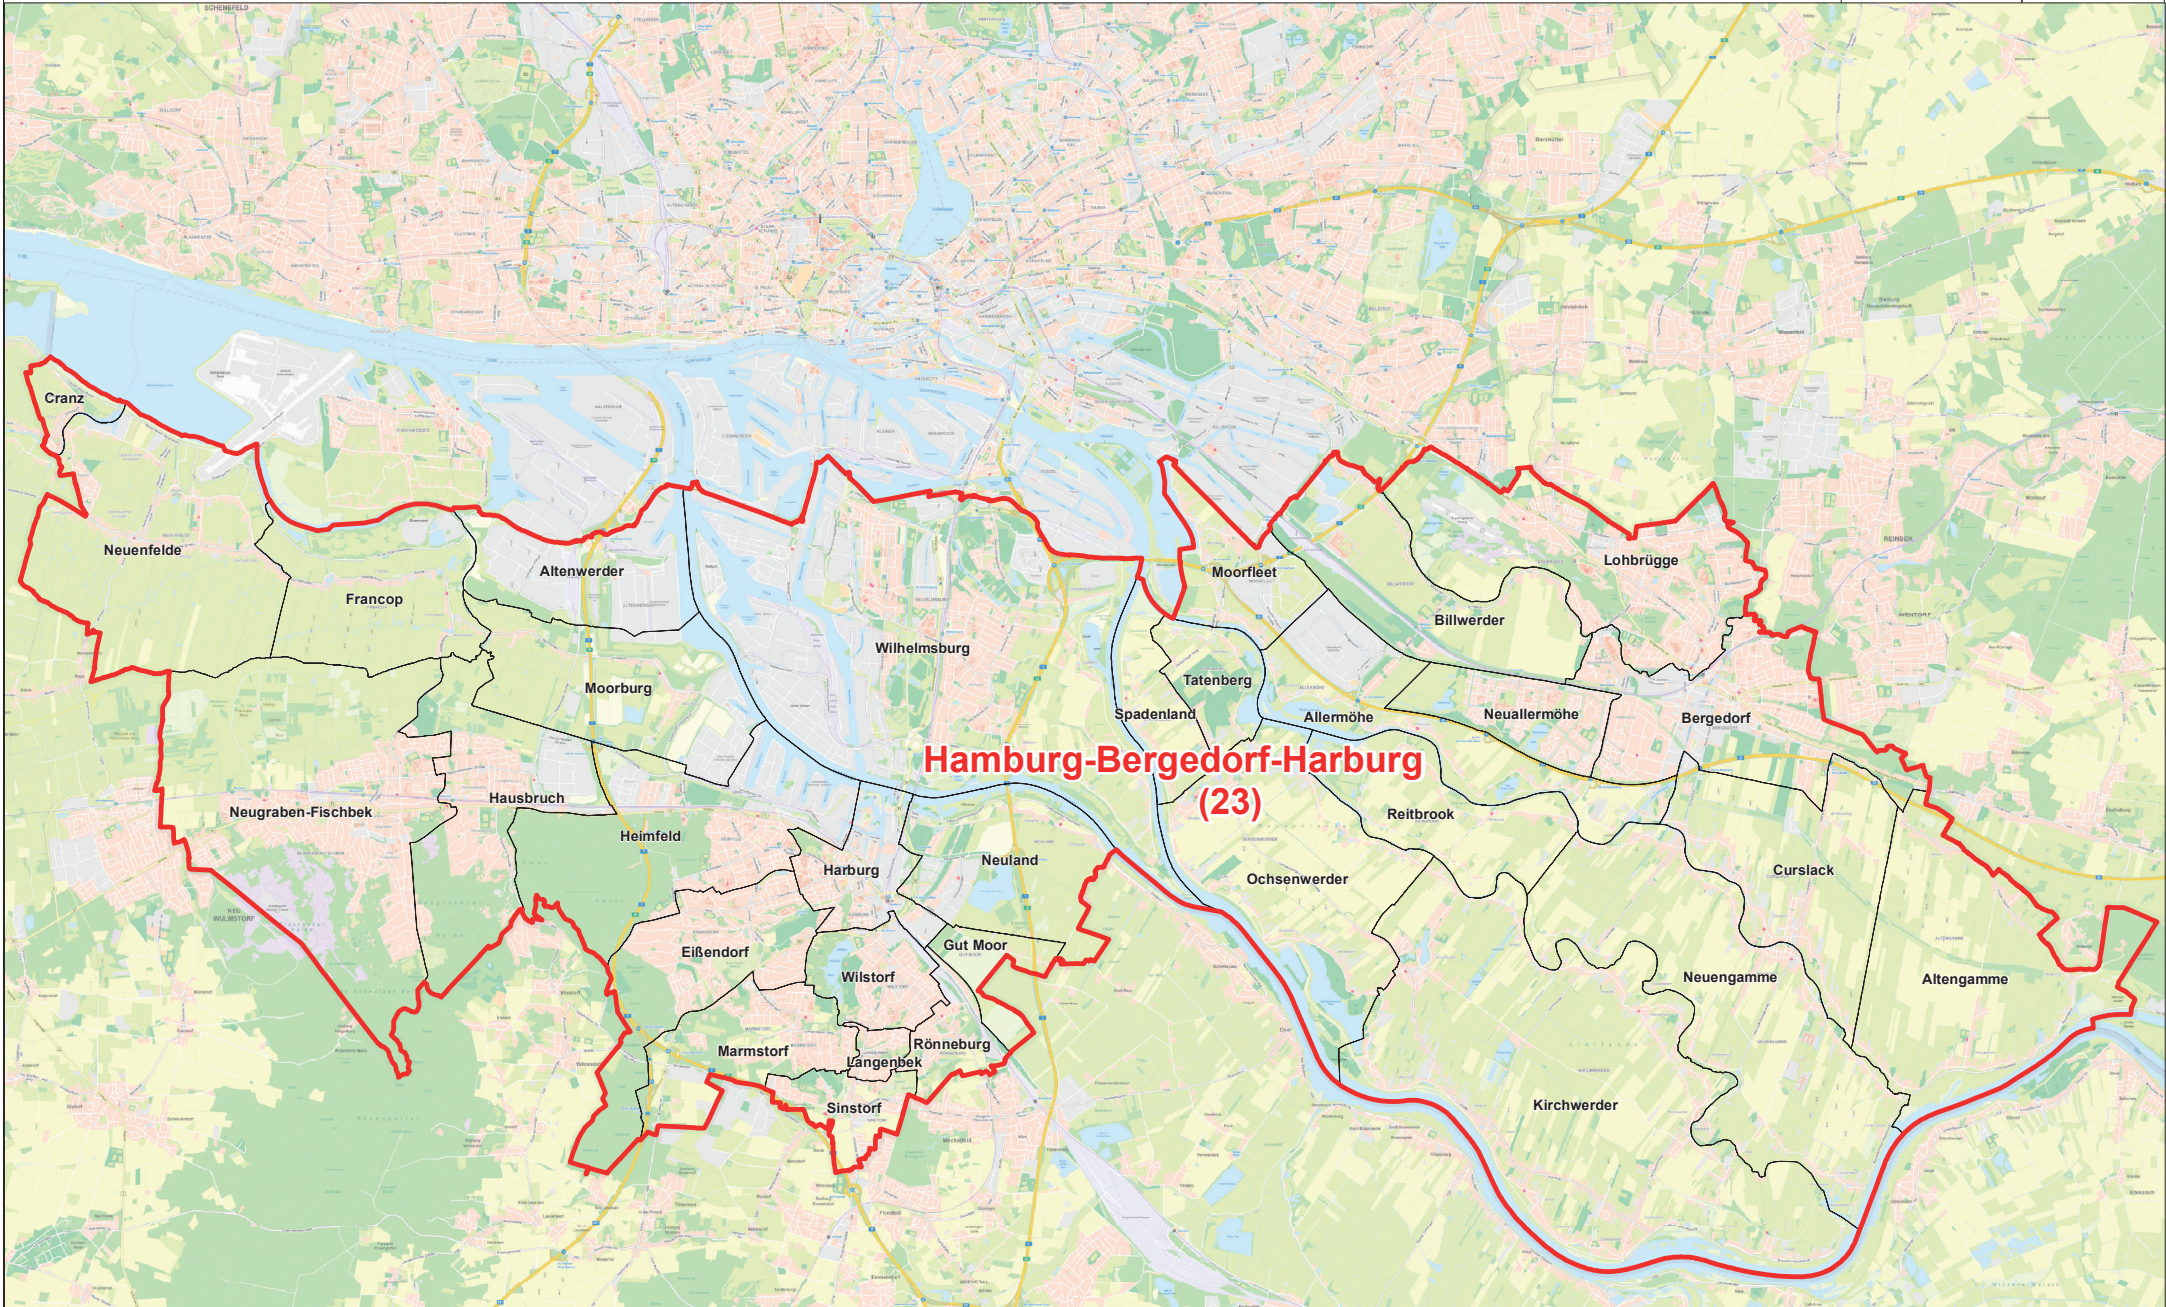

Wahlkreiseinteilung zur Bundestagswahl 2021

Wahlkreis 23 – Hamburg-Bergedorf-Harburg

 Wahlkreisgrenze

Hamburg-Bergedorf-Harburg (23) Wahlkreisname

 Stadtteilgrenze

Heimfeld Stadtteilname

Stand: 09.09.2021

© Statistisches Amt für Hamburg und Schleswig-Holstein;
Kartengrundlage: Digitale Stadtkarte von Hamburg, 1:40 000, © Landesbetrieb Geoinformation und Vermessung