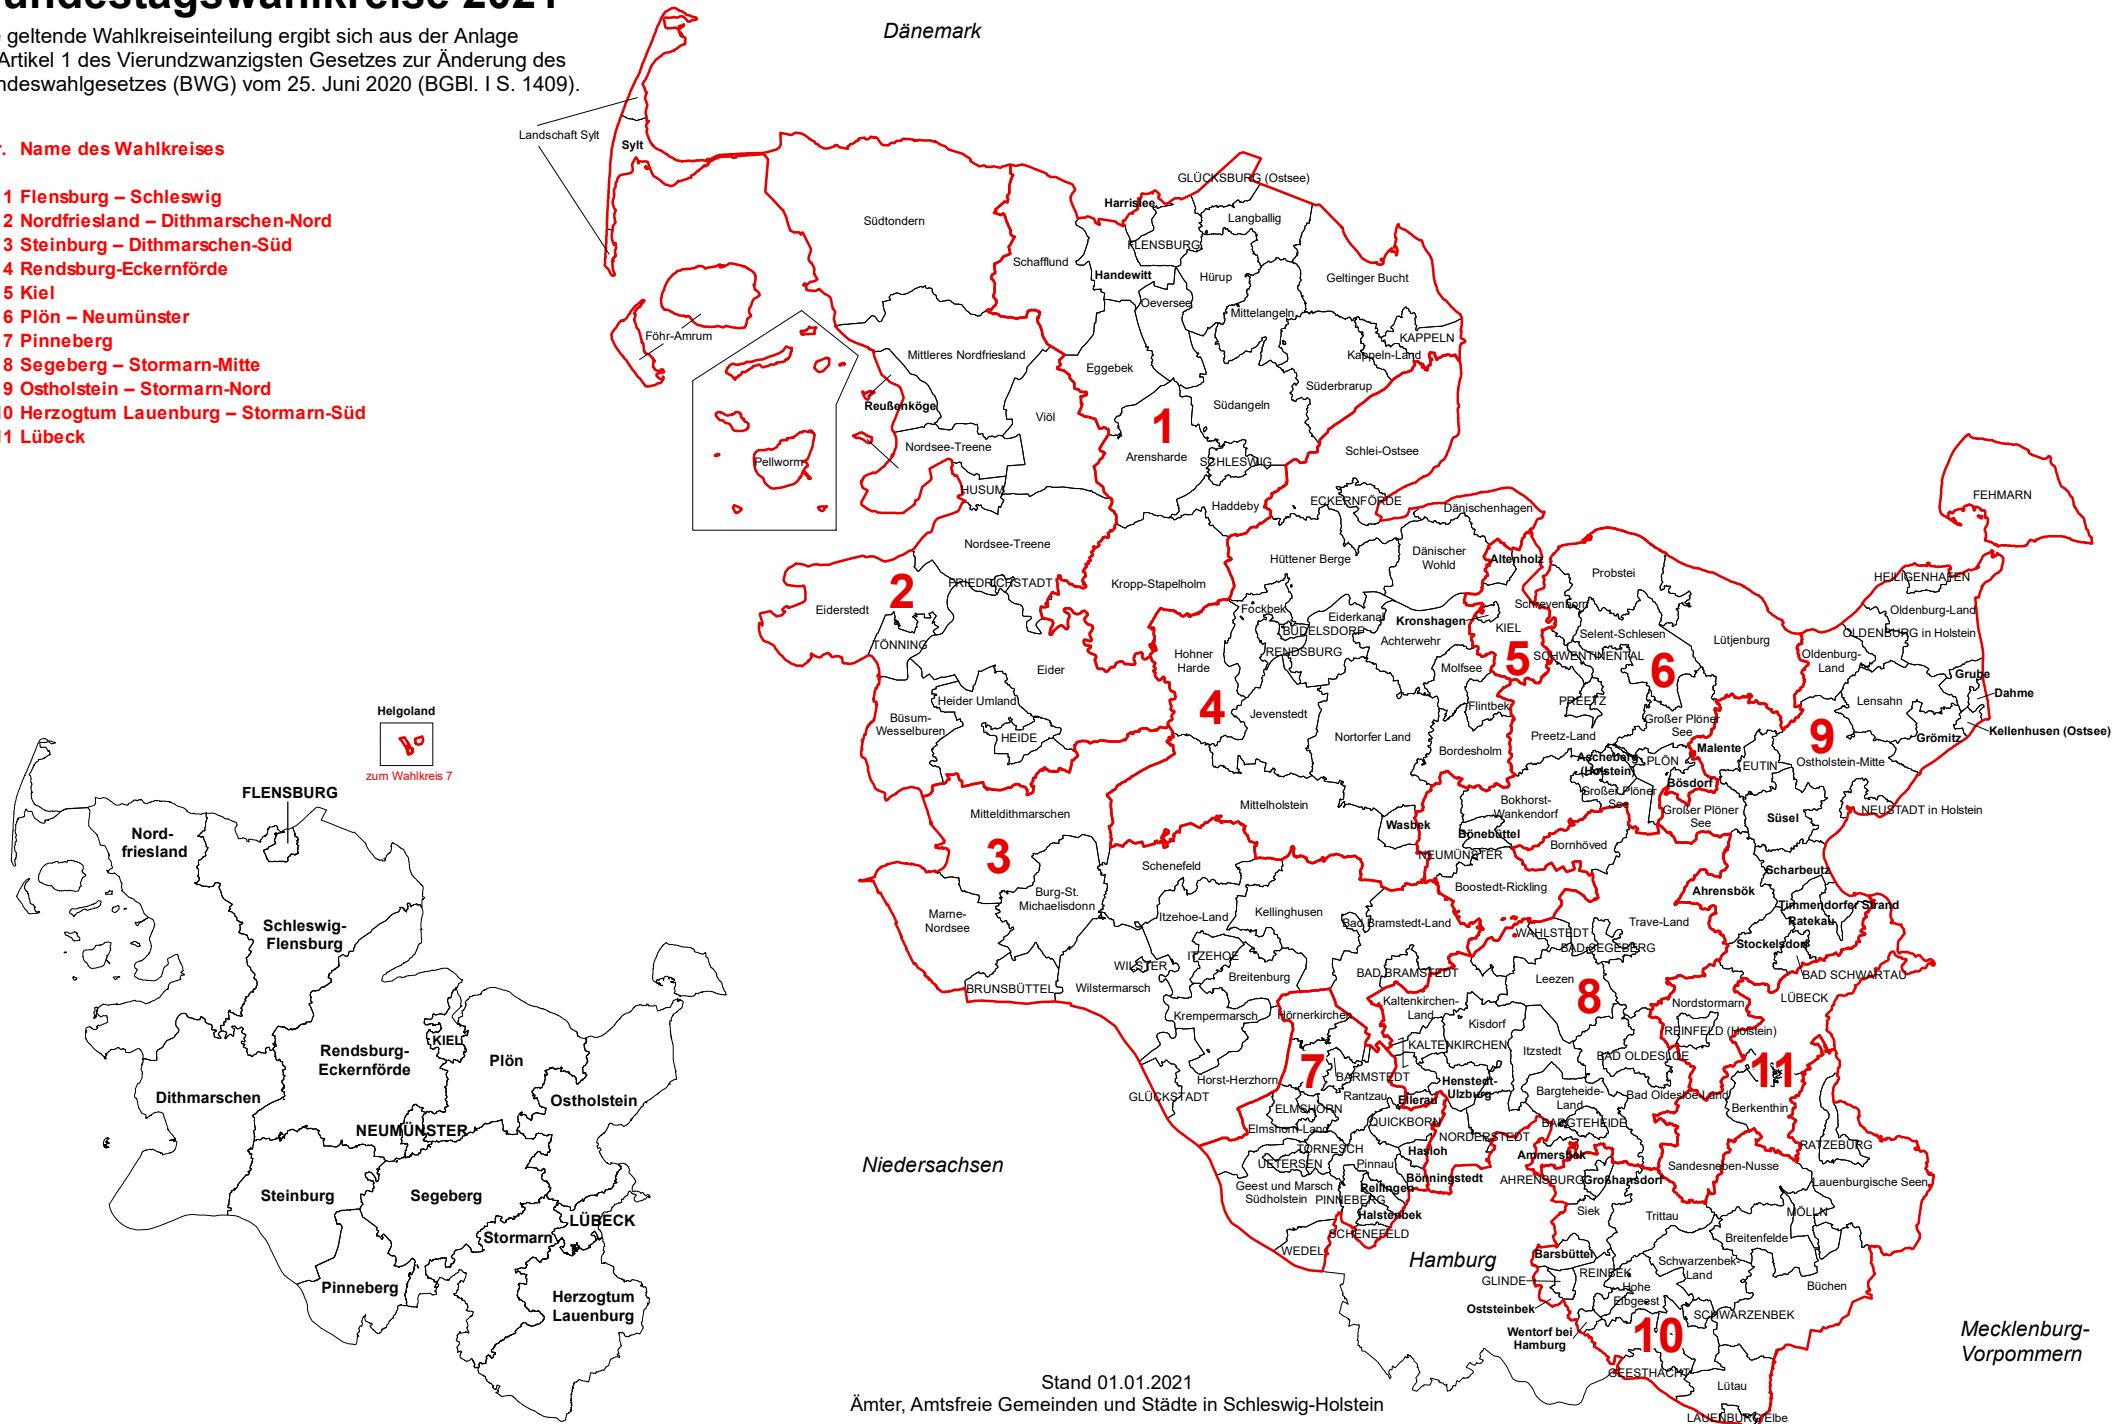

# Bundestagswahlkreise 2021

Die geltende Wahlkreiseinteilung ergibt sich aus der Anlage zu Artikel 1 des Vierundzwanzigsten Gesetzes zur Änderung des Bundeswahlgesetzes (BWG) vom 25. Juni 2020 (BGBl. I S. 1409).

Nr. Name des Wahlkreises

- 1 Flensburg – Schleswig
- 2 Nordfriesland – Dithmarschen-Nord
- 3 Steinburg – Dithmarschen-Süd
- 4 Rendsburg-Eckernförde
- 5 Kiel
- 6 Plön – Neumünster
- 7 Pinneberg
- 8 Segeberg – Stormarn-Mitte
- 9 Ostholstein – Stormarn-Nord
- 10 Herzogtum Lauenburg – Stormarn-Süd
- 11 Lübeck

Stand 01.01.2021  
Ämter, Amtsfreie Gemeinden und Städte in Schleswig-Holstein