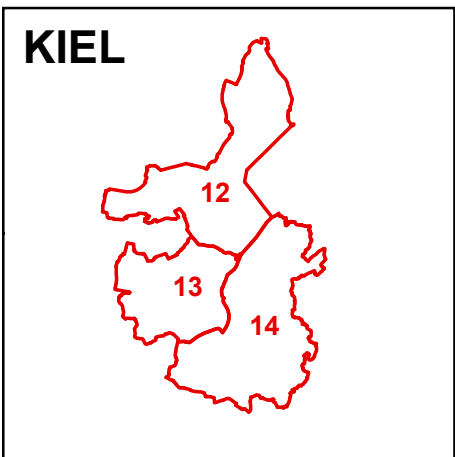

Landtagswahlkreise 2017

Wahlkreiseinteilung gemäß Bekanntmachung der Landeswahlleiterin vom 22. April 2015 (GVOBl. Schl.-H. S. 111)

- | | |
|---------------------------------|---------------------------------|
| 1 Nordfriesland-Nord | 19 Steinburg-West |
| 2 Nordfriesland-Süd | 20 Steinburg-Ost |
| 3 Flensburg | 21 Elmshorn |
| 4 Flensburg-Land | 22 Pinneberg-Nord |
| 5 Schleswig | 23 Pinneberg-Elbmarschen |
| 6 Dithmarschen-Schleswig | 24 Pinneberg |
| 7 Dithmarschen-Süd | 25 Segeberg-West |
| 8 Eckernförde | 26 Segeberg-Ost |
| 9 Rendsburg-Ost | 27 Norderstedt |
| 10 Rendsburg | 28 Stormarn-Nord |
| 11 Neumünster | 29 Stormarn-Mitte |
| 12 Kiel-Nord | 30 Stormarn-Süd |
| 13 Kiel-West | 31 Lübeck-Ost |
| 14 Kiel-Ost | 32 Lübeck-West |
| 15 Plön-Nord | 33 Lübeck-Süd |
| 16 Plön-Ostholstein | 34 Lauenburg-Nord |
| 17 Ostholstein-Nord | 35 Lauenburg-Süd |
| 18 Ostholstein-Süd | |

zum Wahlkreis 22

Stand: 01.09.2015

Ämter, Amtsfreie Gemeinden und Städte in Schleswig-Holstein

Amt: Eider Amtsfreie Gemeinde: **Altenholz** Stadt: **SCHLESWIG**