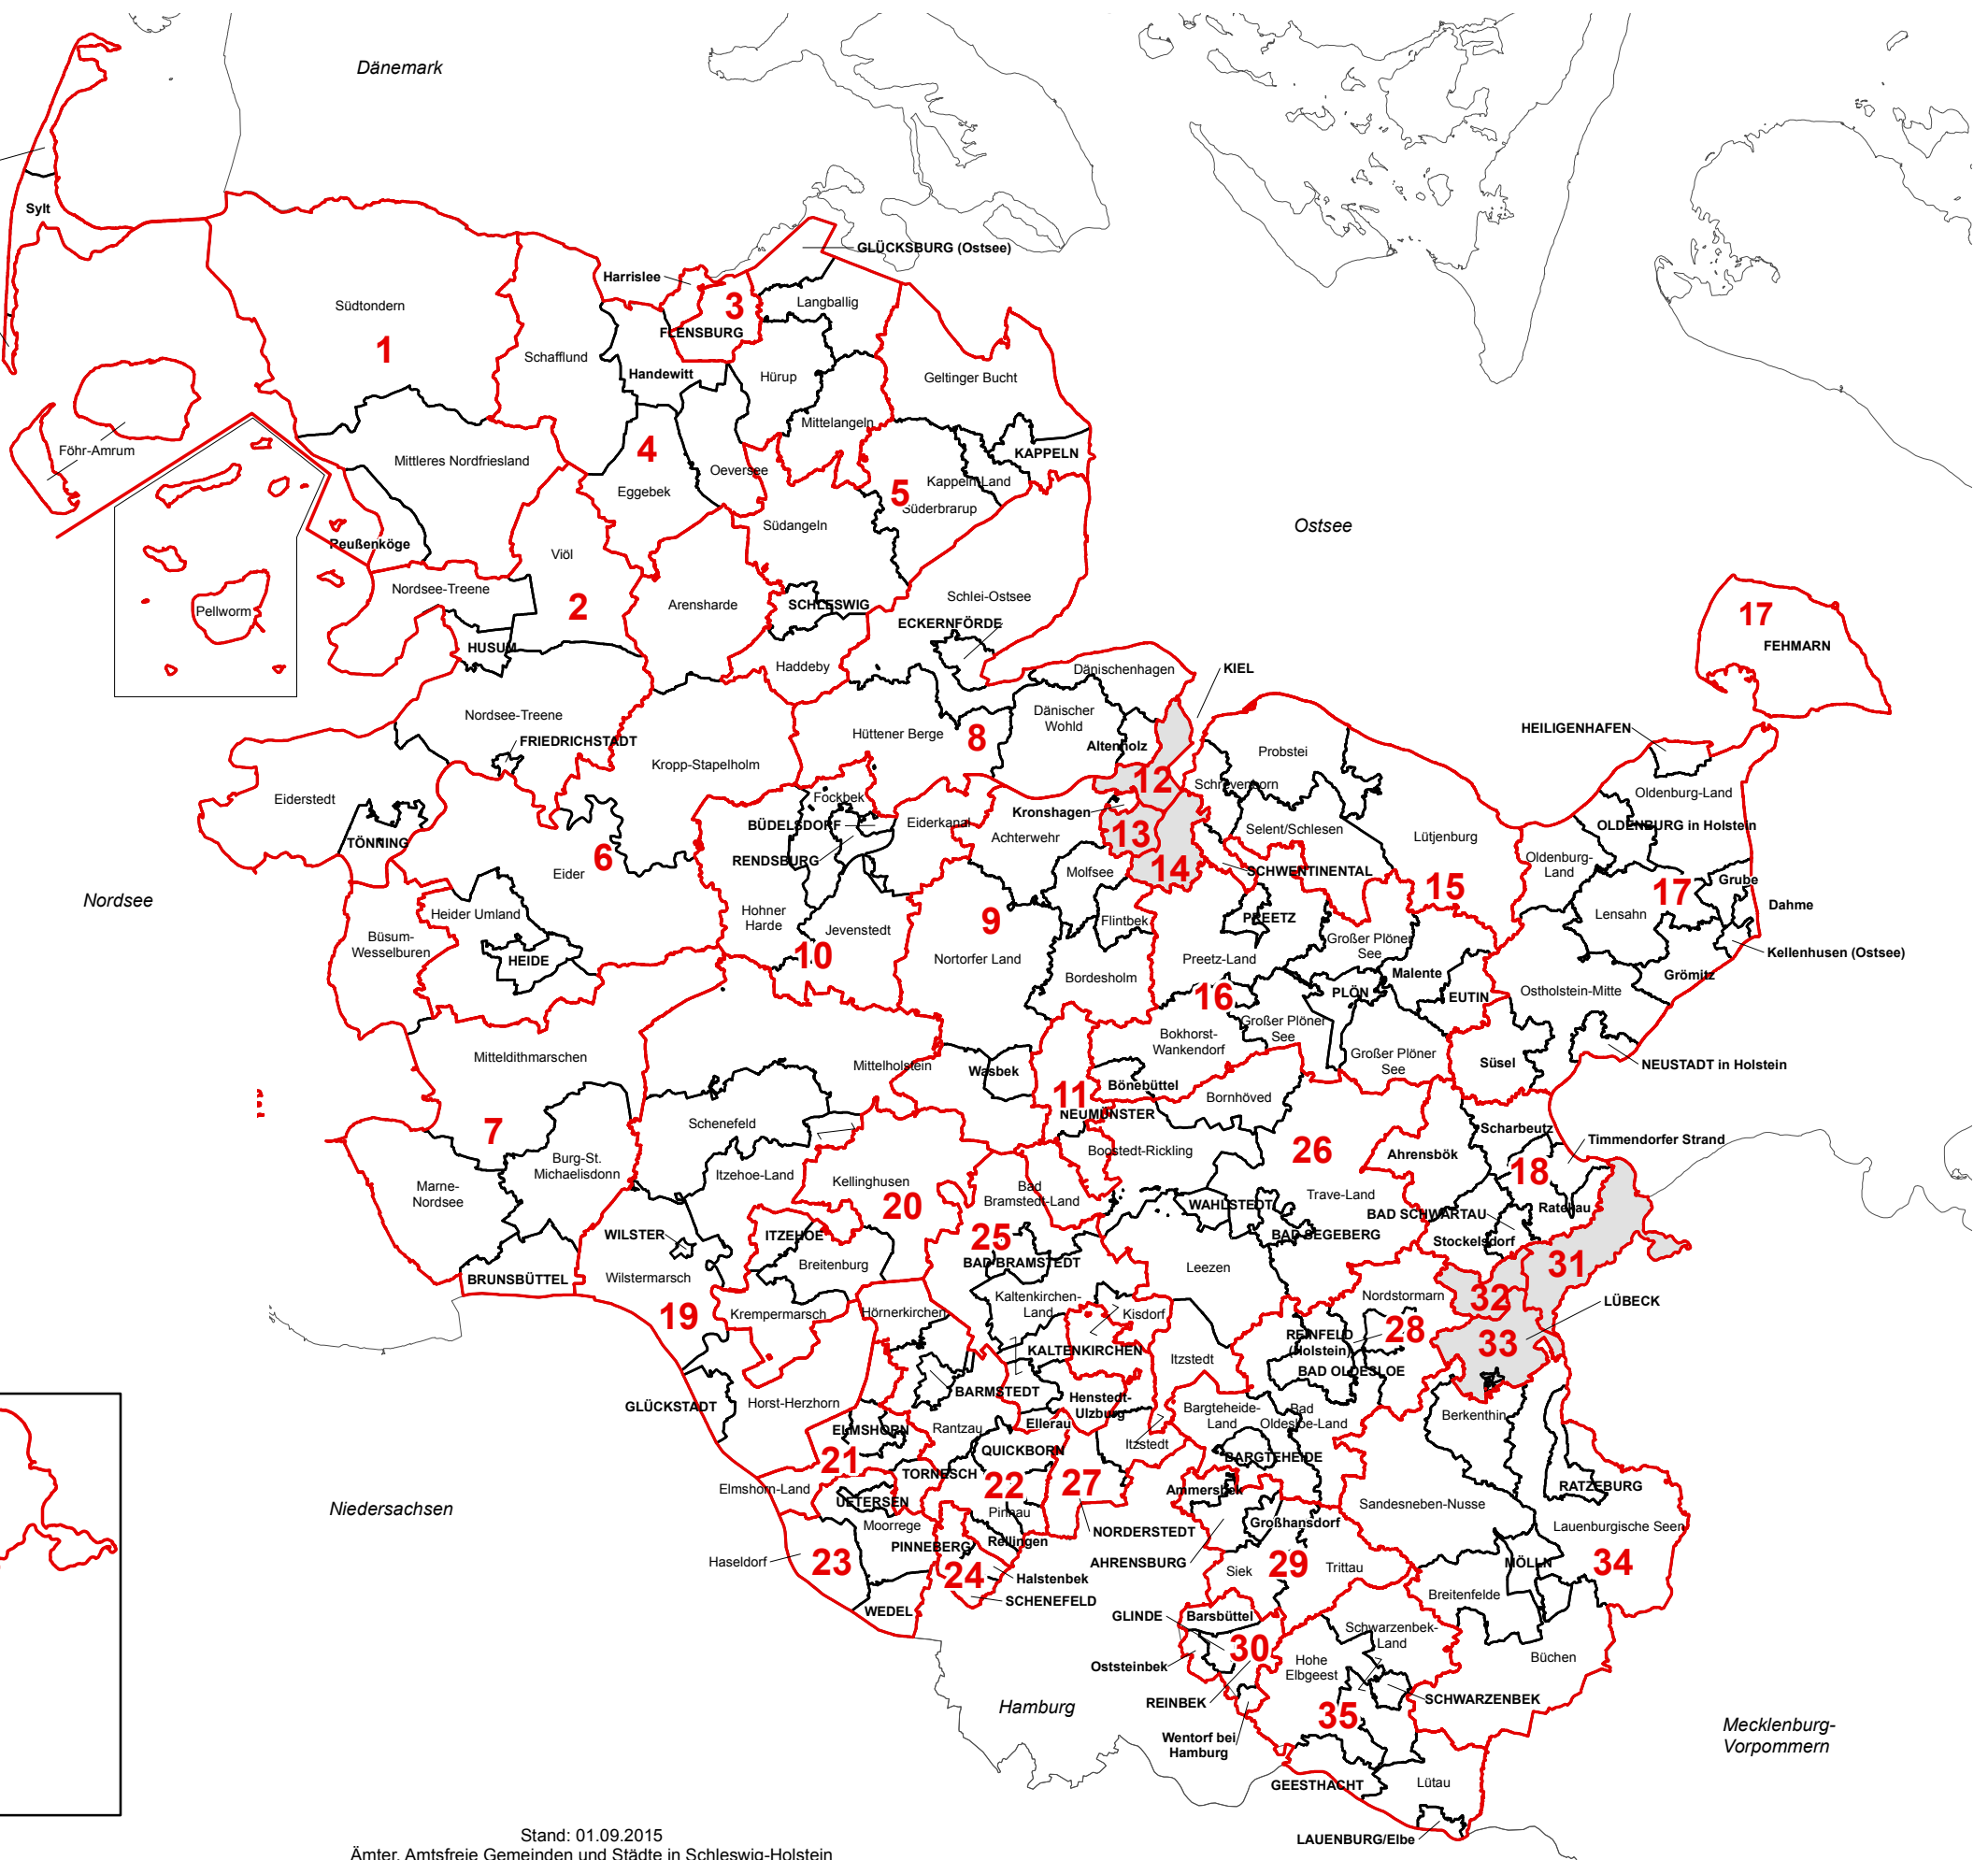

Landtagswahlkreise 2017

Wahlkreiseinteilung gemäß Bekanntmachung der Landeswahlleiterin vom 22. April 2015 (GVOBl. Schl.-H. S. 111)

- | | |
|---------------------------------|---------------------------------|
| 1 Nordfriesland-Nord | 19 Steinburg-West |
| 2 Nordfriesland-Süd | 20 Steinburg-Ost |
| 3 Flensburg | 21 Elmshorn |
| 4 Flensburg-Land | 22 Pinneberg-Nord |
| 5 Schleswig | 23 Pinneberg-Elbmarschen |
| 6 Dithmarschen-Schleswig | 24 Pinneberg |
| 7 Dithmarschen-Süd | 25 Segeberg-West |
| 8 Eckernförde | 26 Segeberg-Ost |
| 9 Rendsburg-Ost | 27 Norderstedt |
| 10 Rendsburg | 28 Stormarn-Nord |
| 11 Neumünster | 29 Stormarn-Mitte |
| 12 Kiel-Nord | 30 Stormarn-Süd |
| 13 Kiel-West | 31 Lübeck-Ost |
| 14 Kiel-Ost | 32 Lübeck-West |
| 15 Plön-Nord | 33 Lübeck-Süd |
| 16 Plön-Ostholstein | 34 Lauenburg-Nord |
| 17 Ostholstein-Nord | 35 Lauenburg-Süd |
| 18 Ostholstein-Süd | |

zum Wahlkreis 22

Stand: 01.09.2015

Ämter, Amtsfreie Gemeinden und Städte in Schleswig-Holstein

Amt: Eider Amtsfreie Gemeinde: **Altenholz** Stadt: **SCHLESWIG**