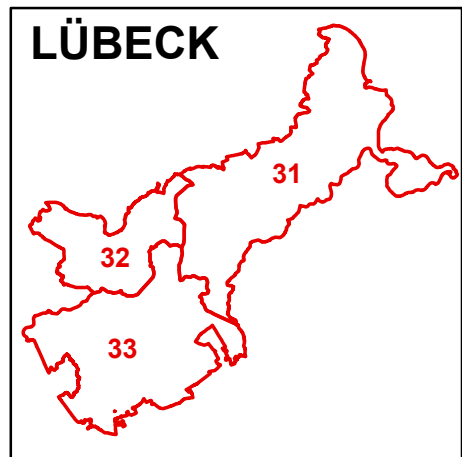

Landtagswahlkreise 2017

Wahlkreiseinteilung gemäß Bekanntmachung der Landeswahlleiterin vom 22. April 2015 (GVOBl. Schl.-H. S. 111)

- | | |
|---------------------------------|---------------------------------|
| 1 Nordfriesland-Nord | 19 Steinburg-West |
| 2 Nordfriesland-Süd | 20 Steinburg-Ost |
| 3 Flensburg | 21 Elmshorn |
| 4 Flensburg-Land | 22 Pinneberg-Nord |
| 5 Schleswig | 23 Pinneberg-Elbmarschen |
| 6 Dithmarschen-Schleswig | 24 Pinneberg |
| 7 Dithmarschen-Süd | 25 Segeberg-West |
| 8 Eckernförde | 26 Segeberg-Ost |
| 9 Rendsburg-Ost | 27 Norderstedt |
| 10 Rendsburg | 28 Stormarn-Nord |
| 11 Neumünster | 29 Stormarn-Mitte |
| 12 Kiel-Nord | 30 Stormarn-Süd |
| 13 Kiel-West | 31 Lübeck-Ost |
| 14 Kiel-Ost | 32 Lübeck-West |
| 15 Plön-Nord | 33 Lübeck-Süd |
| 16 Plön-Ostholstein | 34 Lauenburg-Nord |
| 17 Ostholstein-Nord | 35 Lauenburg-Süd |
| 18 Ostholstein-Süd | |

zum Wahlkreis 22

Stand: 01.09.2015

Ämter, Amtsfreie Gemeinden und Städte in Schleswig-Holstein

Amt: Eider Amtsfreie Gemeinde: **Altenholz** Stadt: **SCHLESWIG**